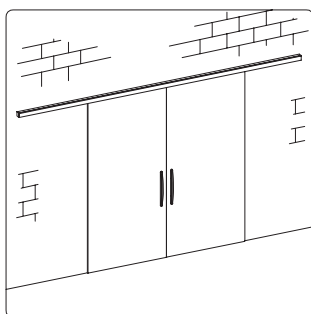

## BF06

- Kit scorrevole Flo a due ante - fissaggio su muro o a soffitto.
- Kit Flo para dos puertas correderas y fijación en la pared o a techo.
- Sliding set Flo – two glazings fixing on wall or ceiling.
- Beschlagset Zweiflügelige Schiebetür Flo mit Befestigung an Wand oder Decke.