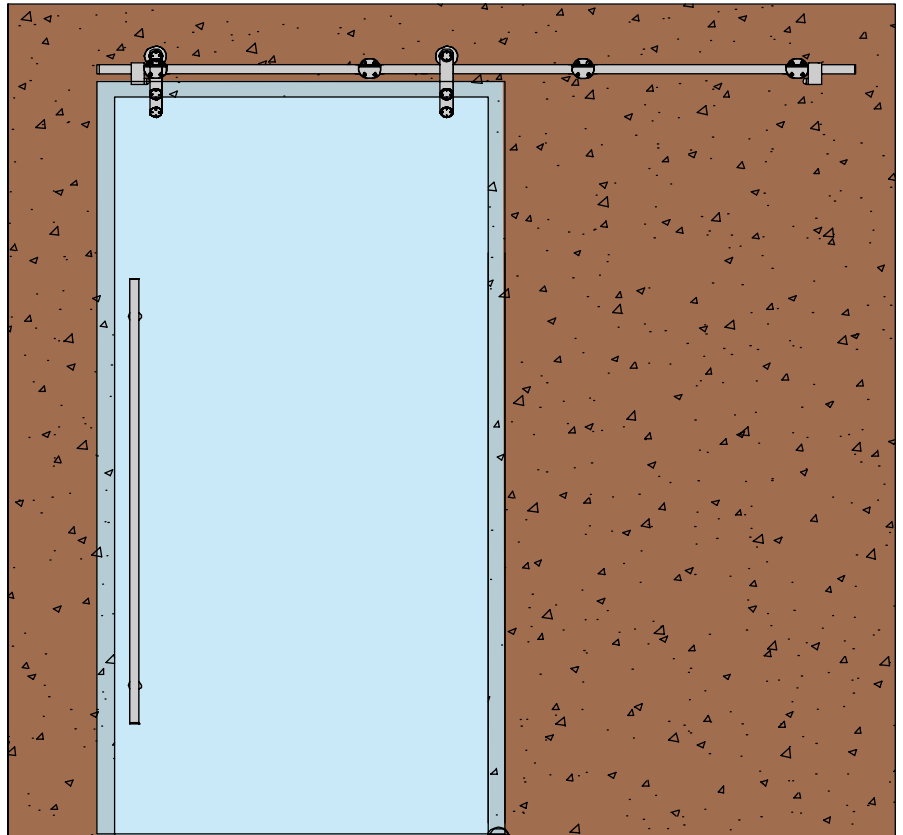

BV05

- Kit scorrevole ad un anta.
Fissaggio su muro.
- Kit para una puerta.
Fijación en la pared.
- One-leaf sliding door kit.
Wall mount.
- Set Schiebetüren mit einem Flügel. Befestigung an der Wand.

in Kit

2X	BV10		Pinza per vetro.
			Pinza por vidrio.
			Grip for glas.
			Zange für Glas.
2X	BV30		Fermo fine corsa.
			Seguro.
			Limit siop. End-stopp.
1X	BV40		Binario con tappi di chiusura: Ø25mm L=3000mm.
			Via con tapónes: Ø25mm L=3000mm.
			Track with closing plug:diameter 25mm L=3000mm.
			Anbringen des Gleises an das Glas einschliesslich anti-abtrennelement.
4X	BV80		Attacco del binario a muro.
			Enganche de la via a la pared.
			Attchment of the track to the wall.
			Anbringen das Gleises an die Wand.
1X	BN50		Guida a terra.
			Guja al suelo.
			Floor guide.
			Boden-führung.