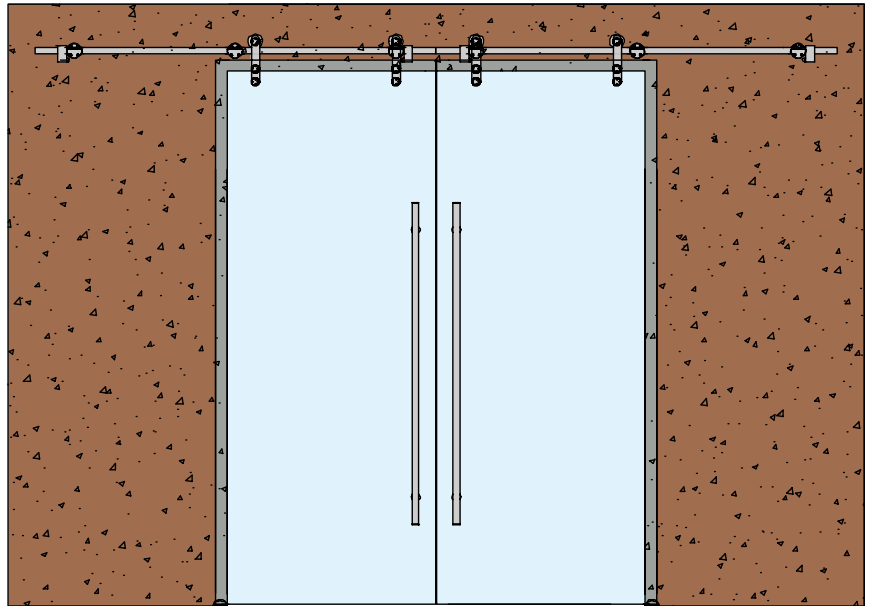

# BV06

- Kit scorrevole a due ante.  
Fissaggio su muro.
- Kit para dos puertas.  
Fijación en la pared.
- Two-leaf sliding door kit.  
Wall mount.
- Set Schiebetüren mit zwei Flügel.  
Befestigung an der Wand.

## in kit

<b>4X</b>	<b>BV10</b>		Pinza per vetro.
			Pinza por vidrio.
			Grip for glas.
			Zange für Glas.
<b>4X</b>	<b>BV30</b>		Fermo fine corsa.
			Seguro.
			Limit siop.
			End-stopp.
<b>2X</b>	<b>BV40</b>		Binario con tappi di chiusura: Ø25mm L=3000mm.
			spa
			ing
			ted
<b>1X</b>	<b>BV41</b>		Connettore per binario. Diametro 25mm.
			Conectador por la via. Díametro 25mm.
			Track connector. Diameter 25mm.
			Verbindungsstück. Diameter 25mm.
<b>8X</b>	<b>BV80</b>		Attacco del binario a muro.
			Enganche de la via a la pared.
			Attchment of the track to the wall.
			Anbringen das Gleises an die Wand.
<b>2X</b>	<b>BN50</b>		Guida a terra.
			Guja al suelo.
			Floor guide.
			Boden-führung.