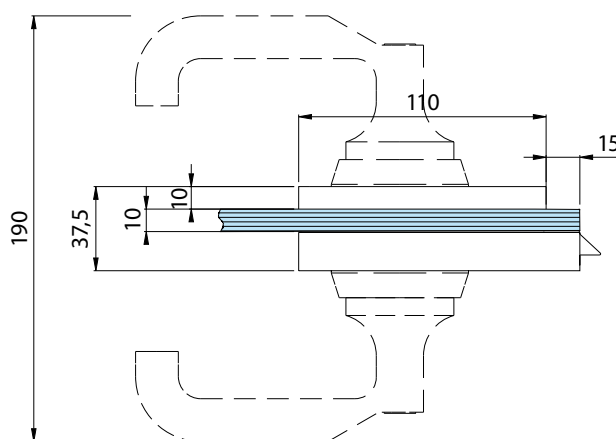

6730

- Adattatore orizzontale per maniglie Hoppe Hcs.
- Adaptador horizontal para manilla Hoppe Hcs.
- Horizontal adapter for Hoppe Hcs handle.
- Waagerechter Adapter für Hoppe Hcs Türdrücker.

6734

- Controserratura orizzontale per adattatore maniglia Hoppe Hcs.
- Cerradero horizontal con adaptador manilla Hoppe Hcs.
- Horizontal lock keeper for Hoppe HCS handle adapter.
- Waagerechtes Gegen-schloss für Hoppe HCS Türdrückeradapter.