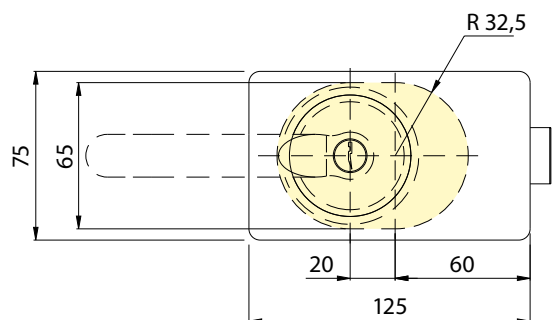

6730

- Adattatore orizzontale per maniglie Hoppe Hcs.
- Adaptador horizontal para manilla Hoppe Hcs.
- Horizontal adapter for Hoppe Hcs handle.
- Waagerechter Adapter für Hoppe Hcs Türdrücker.

6734

- Controserratura orizzontale per adattatore maniglia Hoppe Hcs.
- Cerradero horizontal con adaptador manilla Hoppe Hcs.
- Horizontal lock keeper for Hoppe HCS handle adapter.
- Waagerechtes Gegen-schloss für Hoppe HCS Türdrückeradapter.