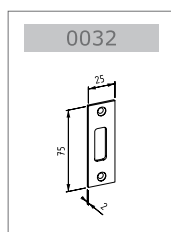

6730

- Adattatore orizzontale per maniglie Hoppe Hcs.
- Adaptador horizontal para manilla Hoppe Hcs.
- Horizontal adapter for Hoppe Hcs handle.
- Waagerechter Adapter für Hoppe Hcs Türdrücker.

6734

- Controserratura orizzontale per adattatore maniglia Hoppe Hcs.
- Cerradero horizontal con adaptador manilla Hoppe Hcs.
- Horizontal lock keeper for Hoppe HCS handle adapter.
- Waagerechtes Gegen-schloss für Hoppe HCS Türdrückeradapter.