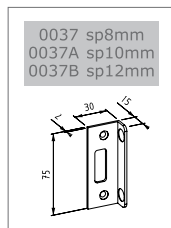

6730

- Adattatore orizzontale per maniglie Hoppe Hcs.
- Adaptador horizontal para manilla Hoppe Hcs.
- Horizontal adapter for Hoppe Hcs handle.
- Waagerechter Adapter für Hoppe Hcs Türdrücker.

6734

- Controserratura orizzontale per adattatore maniglia Hoppe Hcs.
- Cerradero horizontal con adaptador manilla Hoppe Hcs.
- Horizontal lock keeper for Hoppe HCS handle adapter.
- Waagerechtes Gegen-schloss für Hoppe HCS Türdrückeradapter.