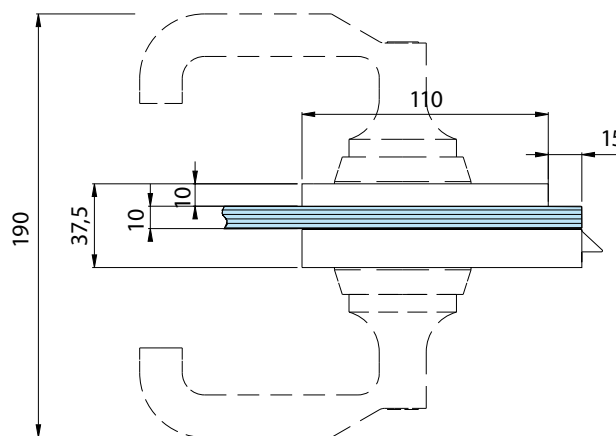

6731

- Adattatore orizzontale ton-
do per maniglia Hoppe Hcs.
- Adaptador horizontal
redondo para manilla Hoppe
Hcs.
- Horizontal rounded adap-
ter for Hoppe Hcs handle.
- Waagerechter, runder
Adapter für Hoppe Hcs Tür-
drücker.

6735

- Controserratura orizzon-
tale tonda per adattatore
maniglia Hoppe Hcs.
- Cerradero horizontal re-
dondo por adaptador manilla
Hoppe Hcs.
- Horizontal round lock kee-
per for Hoppe HCS handle
adapter.
- Waagerechtes, rundes Ge-
genschloss für Hoppe HCS
Türdrückeradapter.