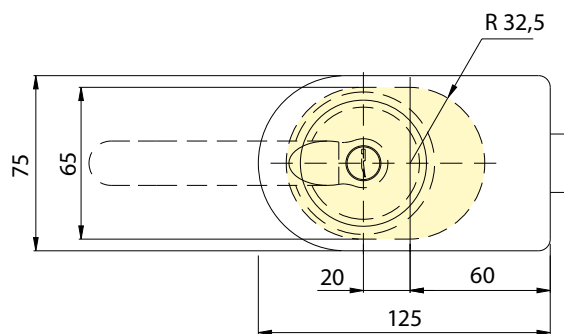

6731

- Adattatore orizzontale ton-
do per maniglia Hoppe Hcs.
- Adaptador horizontal
redondo para manilla Hoppe
Hcs.
- Horizontal rounded adap-
ter for Hoppe Hcs handle.
- Waagerechter, runder
Adapter für Hoppe Hcs Tür-
drücker.

6735

- Controserratura orizzon-
tale tonda per adattatore
maniglia Hoppe Hcs.
- Cerradero horizontal re-
dondo por adaptador manilla
Hoppe Hcs.
- Horizontal round lock kee-
per for Hoppe HCS handle
adapter.
- Waagerechtes, rundes Ge-
genschloss für Hoppe HCS
Türdrückeradapter.