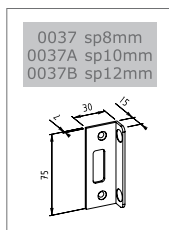

6731

- Adattatore orizzontale ton-
do per maniglia Hoppe Hcs.
- Adaptador horizontal
redondo para manilla Hoppe
Hcs.
- Horizontal rounded adap-
ter for Hoppe Hcs handle.
- Waagerechter, runder
Adapter für Hoppe Hcs Tür-
drücker.

6735

- Controserratura orizzon-
tale tonda per adattatore
maniglia Hoppe Hcs.
- Cerradero horizontal re-
dondo por adaptador manilla
Hoppe Hcs.
- Horizontal round lock kee-
per for Hoppe HCS handle
adapter.
- Waagerechtes, rundes Ge-
genschloss für Hoppe HCS
Türdrückeradapter.