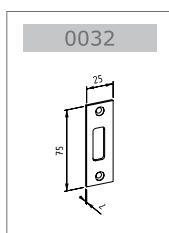

6731

- Adattatore orizzontale ton-
do per maniglia Hoppe Hcs.
- Adaptador horizontal
redondo para manilla Hoppe
Hcs.
- Horizontal rounded adap-
ter for Hoppe Hcs handle.
- Waagerechter, runder
Adapter für Hoppe Hcs Tür-
drücker.

6735

- Controserratura orizzon-
tale tonda per adattatore
maniglia Hoppe Hcs.
- Cerradero horizontal re-
dondo por adaptador manilla
Hoppe Hcs.
- Horizontal round lock kee-
per for Hoppe HCS handle
adapter.
- Waagerechtes, rundes Ge-
genschloss für Hoppe HCS
Türdrückeradapter.