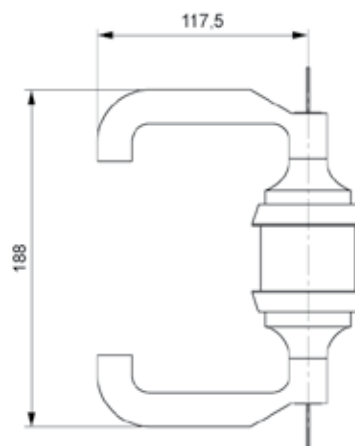

6736A

- Maniglie Hoppe Hcs completa di due cilindri.
- Juego de manilla Hoppe HCS con dos cilindros.
- Hoppe HCS handle set with 2 cylinders.
- Hoppe HCS Türdrücker mit 2 Zylindern.

6736

- Maniglie Hoppe Hcs completa di cilindro e pomello.
- Juego de manilla Hoppe HCS con cilindro y pomo.
- Hoppe HCS handle set with cylinder and knob.
- Hoppe HCS Türdrücker mit Knopf und Zylinder.