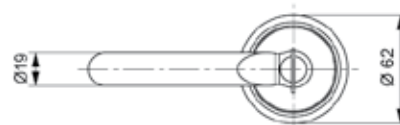

6736A

- Maniglie Hoppe Hcs completa di due cilindri.
- Juego de manilla Hoppe HCS con dos cilindros.
- Hoppe HCS handle set with 2 cylinders.
- Hoppe HCS Türdrücker mit 2 Zylindern.

6736

- Maniglie Hoppe Hcs completa di cilindro e pomello.
- Juego de manilla Hoppe HCS con cilindro y pomo.
- Hoppe HCS handle set with cylinder and knob.
- Hoppe HCS Türdrücker mit Knopf und Zylinder.