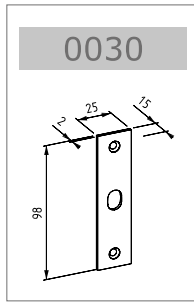

6040

6040-1 = destra - derecha - right - rechts
 6040-2 = sinistra - izquierda - left - links

Da specificare all'ordine
 Especificar en el pedido
 Please specify in detail when ordering
 Bitte mit der Bestellung genau angeben

- Serratura con chiavistello tondo doppia mandata senza tacca nel vetro.
- Cerradura sin muesca en el vidrio.
- Lock with rounded double turn dead bolt. Without cut in the glass.
- 2-fach schliessbares Schloss. Ohne Einschnitt im Glas.