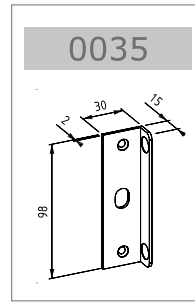

6040

6040-1 = destra - derecha - right - rechts
 6040-2 = sinistra - izquierda - left - links

Da specificare all'ordine
 Especificar en el pedido
 Please specify in detail when ordering
 Bitte mit der Bestellung genau angeben

- Serratura con chiavistello tondo doppia mandata senza tacca nel vetro.
- Cerradura sin muesca en el vidrio.
- Lock with rounded double turn dead bolt. Without cut in the glass.
- 2-fach schliessbares Schloss. Ohne Einschnitt im Glas.