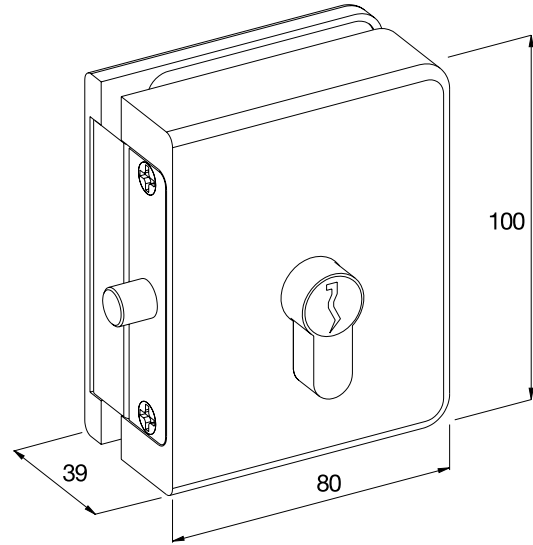

6040

6040-1 = destra - derecha - right - rechts
 6040-2 = sinistra - izquierda - left - links

Da specificare all'ordine
 Especificar en el pedido
 Please specify in detail when ordering
 Bitte mit der Bestellung genau angeben

- Serratura con chiavistello tondo doppia mandata senza tacca nel vetro.
- Cerradura sin muesca en el vidrio.
- Lock with rounded double turn dead bolt. Without cut in the glass.
- 2-fach schliessbares Schloss. Ohne Einschnitt im Glas.