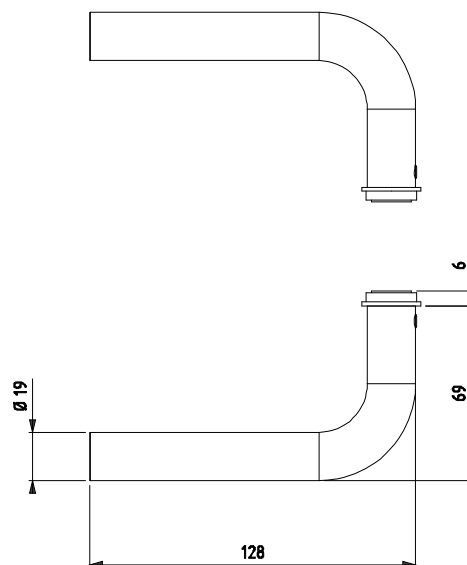

6603

- Maniglia in acciaio inox.
- Manilla en acero.
- Stainless steel handle.
- Türdrücker aus Edelstahl.

6606

- Maniglia standard.
- Manilla standard.
- Standard handle.
- Standard Türdrücker.

6610

- Maniglia con pomolo in folle.
- Manilla con pomo en punto muerto.
- Handle with dead knob.
- Türdrücker mit Losknopf.