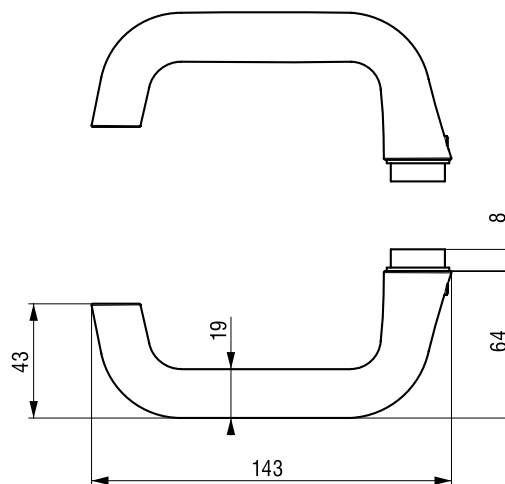

6603

- Maniglia in acciaio inox.
- Manilla en acero.
- Stainless steel handle.
- Türdrücker aus Edelstahl.

6606

- Maniglia standard.
- Manilla standard.
- Standard handle.
- Standard Türdrücker.

6610

- Maniglia con pomolo in folle.
- Manilla con pomo en punto muerto.
- Handle with dead knob.
- Türdrücker mit Losknopf.