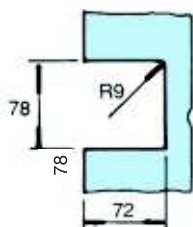

6630

- Serratura con chiavistello tondo doppia mandata.
- Cerradero sólo llave.
- Lock with rounded double turn dead bolt.
- 2-fach schliessbares Schloss.

6830

- Controserratura per art. 6630.
- Cerradero sin tope para art. 6630.
- Lock keeper for 6630.
- Gegenschloss für 6630.

6835

- Controserratura con battuta per art.6630.
- Cerradero con tope, para art. 6630.
- Lock keeper for 6630 with stop.
- Gegenschloss mit Anschlag für 6630.