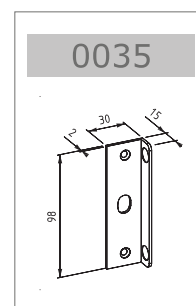

6630

- Serratura con chiavistello tondo doppia mandata.
- Cerradero sólo llave.
- Lock with rounded double turn dead bolt.
- 2-fach schliessbares Schloss.

6830

- Controserratura per art. 6630.
- Cerradero sin tope para art. 6630.
- Lock keeper for 6630.
- Gegenschloss für 6630.

6835

- Controserratura con battuta per art.6630.
- Cerradero con tope, para art. 6630.
- Lock keeper for 6630 with stop.
- Gegenschloss mit Anschlag für 6630.