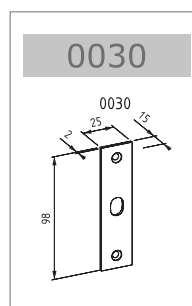

6630

- Serratura con chiavistello tondo doppia mandata.
- Cerradero sólo llave.
- Lock with rounded double turn dead bolt.
- 2-fach schliessbares Schloss.

6830

- Controserratura per art. 6630.
- Cerradero sin tope para art. 6630.
- Lock keeper for 6630.
- Gegenschloss für 6630.

6835

- Controserratura con battuta per art.6630.
- Cerradero con tope, para art. 6630.
- Lock keeper for 6630 with stop.
- Gegenschloss mit Anschlag für 6630.