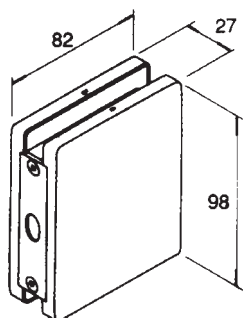

6630

- Serratura con chiavistello tondo doppia mandata.
- Cerradero sólo llave.
- Lock with rounded double turn dead bolt.
- 2-fach schliessbares Schloss.

6830

- Controserratura per art. 6630.
- Cerradero sin tope para art. 6630.
- Lock keeper for 6630.
- Gegenschloss für 6630.

6835

- Controserratura con battuta per art.6630.
- Cerradero con tope, para art. 6630.
- Lock keeper for 6630 with stop.
- Gegenschloss mit Anschlag für 6630.