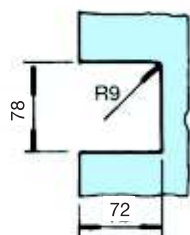

6630

- Serratura con chiavistello tondo doppia mandata.
- Cerradero sólo llave.
- Lock with rounded double turn dead bolt.
- 2-fach schliessbares Schloss.

6830

- Controserratura per art. 6630.
- Cerradero sin tope para art. 6630.
- Lock keeper for 6630.
- Gegenschloss für 6630.

6835

- Controserratura con battuta per art.6630.
- Cerradero con tope, para art. 6630.
- Lock keeper for 6630 with stop.
- Gegenschloss mit Anschlag für 6630.