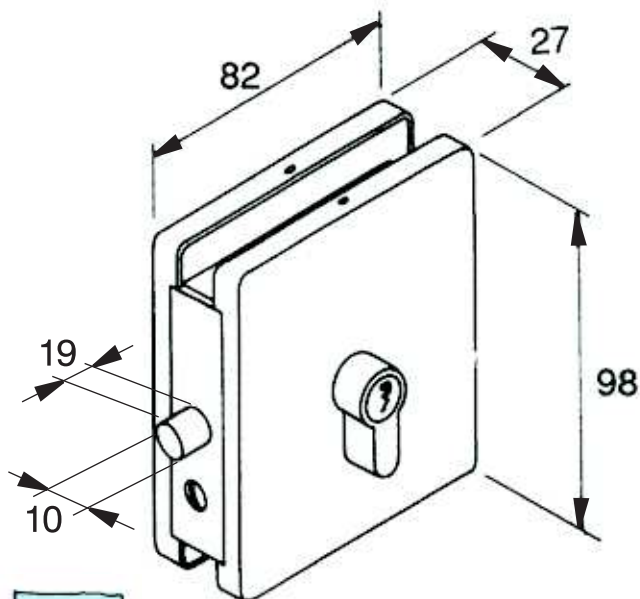

6630

- Serratura con chiavistello tondo doppia mandata.
- Cerradero sólo llave.
- Lock with rounded double turn dead bolt.
- 2-fach schliessbares Schloss.

6830

- Controserratura per art. 6630.
- Cerradero sin tope para art. 6630.
- Lock keeper for 6630.
- Gegenschloss für 6630.

6835

- Controserratura con battuta per art.6630.
- Cerradero con tope, para art. 6630.
- Lock keeper for 6630 with stop.
- Gegenschloss mit Anschlag für 6630.