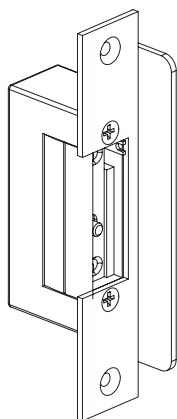

6870

- Incontro elettrico per art. 6640.
- Cerradura eléctrica para art. 6640.
- Electric contact matching strike for 6640.
- Elektrisches Gegenschloss für 6640.

DC 12volt

6875

- Controserratura elettrica per art.6640.
- Cerradero vidrio eléctrico para art. 6640.
- Electric contact matching strike for 6640.
- Elektrisches Gegenschloss für 6640.