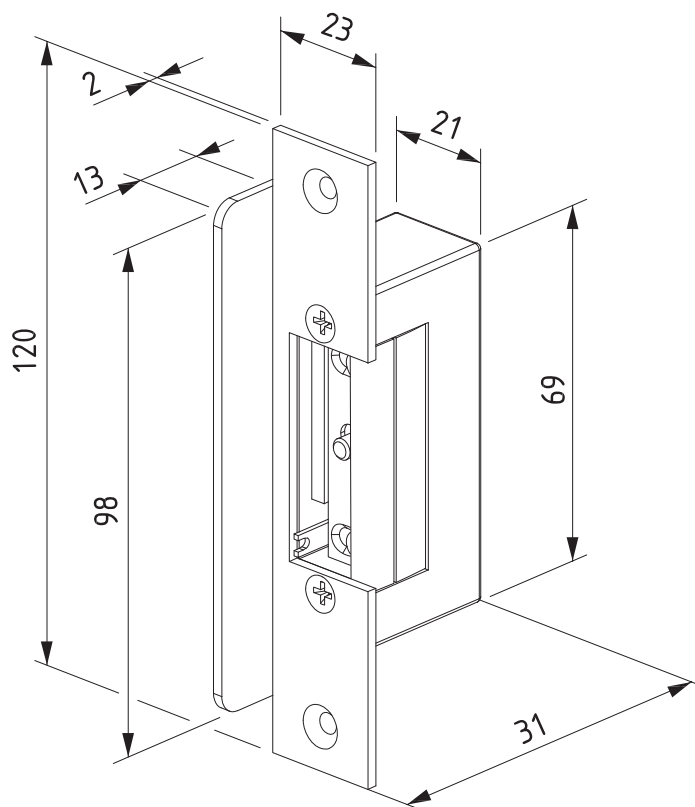

6870

- Incontro elettrico per art. 6640.
- Cerradura eléctrica para art. 6640.
- Electric contact matching strike for 6640.
- Elektrisches Gegenschloss für 6640.

DC 12volt

6875

- Controserratura elettrica per art.6640.
- Cerradero vidrio eléctrico para art. 6640.
- Electric contact matching strike for 6640.
- Elektrisches Gegenschloss für 6640.