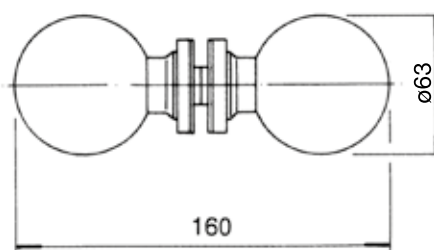

5005

- Coppia pomoli a sfera. Diametro 63mm.
- Juego de pomos esféricos, diámetro 63mm.
- Pair of spherical door knobs Diameter 63mm.
- Paar kugelförmige Türknöpfe. Durchmesser 63mm.

5006

- Coppia pomoli diametro 60mm.
- Juego de pomos diámetro 60mm
- Pair of door knobs. Diameter 60mm.
- Paar Türknöpfe. Durchmesser 60mm.