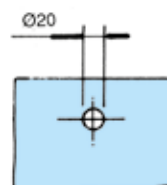

5005

- Coppia pomoli a sfera. Diametro 63mm.
- Juego de pomos esféricos, diámetro 63mm.
- Pair of spherical door knobs Diameter 63mm.
- Paar kugelförmige Türknöpfe. Durchmesser 63mm.

5006

- Coppia pomoli diametro 60mm.
- Juego de pomos diámetro 60mm
- Pair of door knobs. Diameter 60mm.
- Paar Türknöpfe. Durchmesser 60mm.