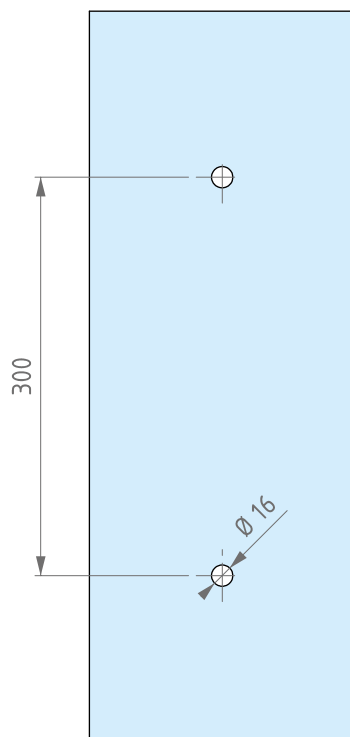

5011

- Coppia maniglioni dritti. Interasse 300mm.
- Juego de tiradores. Distancia entre ejes 300mm.
- Pair of handles. Centre distance 300mm.
- Paar gerade Türdrücker. Achsenabstand 300mm.

5L01

- Coppia maniglioni ad L. Interasse 300 x 600 mm.
- Juego tirador y toallero. Distancia entre ejes 300 x 600 mm.
- Pair of handles L. Centre distance 300 x 600 mm.
- Paar L - Türdrücker. Achsenabstand 300 x 600 mm.