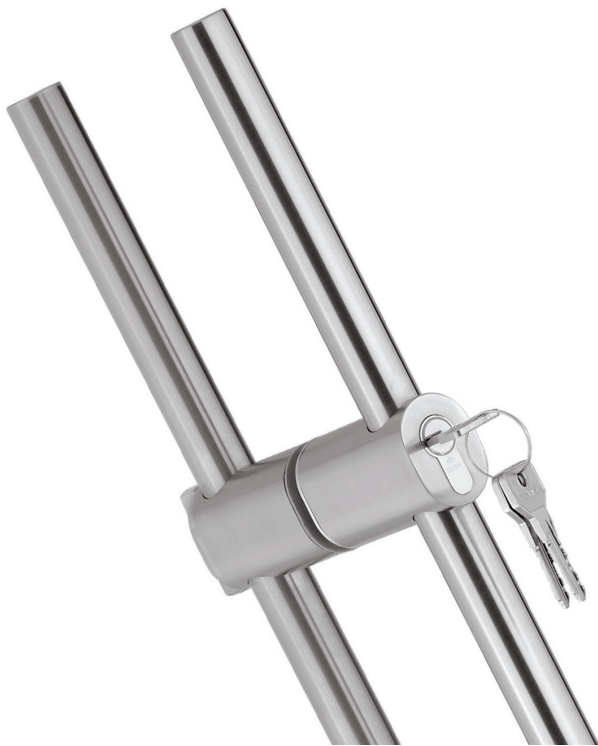

Maniglioni con serratura

Pulling Handles with lock

Colcom Group spa integra la propria gamma di maniglioni con serratura , con il nuovo maniglione “Made in Italy” che unisce una qualità durevole nel tempo ed un design elegante e pulito. E’ adatto ad essere utilizzato in ambienti privati come uffici, negozi o abitazioni ma anche in edifici ad alto passaggio come stazioni, centri commerciali e aeroporti. Alta qualità, finiture di prestigio, il tutto combinato ad un prezzo competitivo.

Colcom Group S.p.A. integrates its range of pulling handles with lock with a new handle “Made in Italy” that combines a durable quality over time and a sleek design.

It is suitable to be used in environments like corporate offices, boutique shops, private homes but also in buildings with a daily high-flow of people such as malls, airports, and train & bus terminals.

As usual, it’s made with high quality and beautiful finishes, all combined with a competitive price.