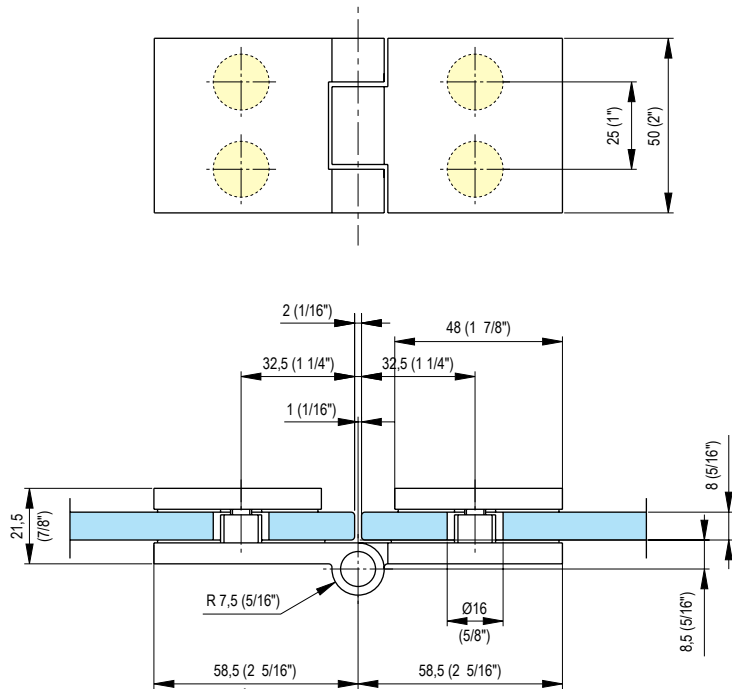

8655

• Cerniera laterale piccola vetro-vetro. 180°.

• Bisagra lateral pequeña vidrio-vidrio. 180°.

• Small side hinge glass to glass. 180°.

• Kleines, seitliches Scharnier Glas-Glas. 180°.

• Petite charnière latérale verre-verre 180°.

8660

• Cerniera laterale tonda per stipiti da 20 a 30mm.

• Bisagra lateral redonda para jamba de 20 a 30mm.

• Rounded side hinge for door-jambs of 20 to 30mm.

• Rundes seitliches Scharnier für Türpfosten von 20 bis 30mm.

• Charnière latérale ronde pour chambranles de 20 à 30 mm.