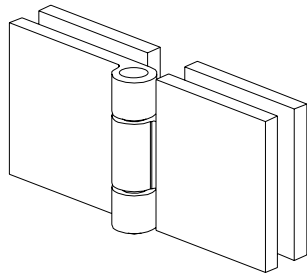

8655

• Cerniera laterale piccola vetro-vetro. 180°.

• Bisagra lateral pequeña vidrio-vidrio. 180°.

• Small side hinge glass to glass. 180°.

• Kleines, seitliches Scharnier Glas-Glas. 180°.

• Petite charnière latérale verre-verre 180°.

8660

• Cerniera laterale tonda per stipiti da 20 a 30mm.

• Bisagra lateral redonda para jamba de 20 a 30mm.

• Rounded side hinge for door-jambs of 20 to 30mm.

• Rundes seitliches Scharnier für Türpfosten von 20 bis 30mm.

• Charnière latérale ronde pour chambranles de 20 à 30 mm.