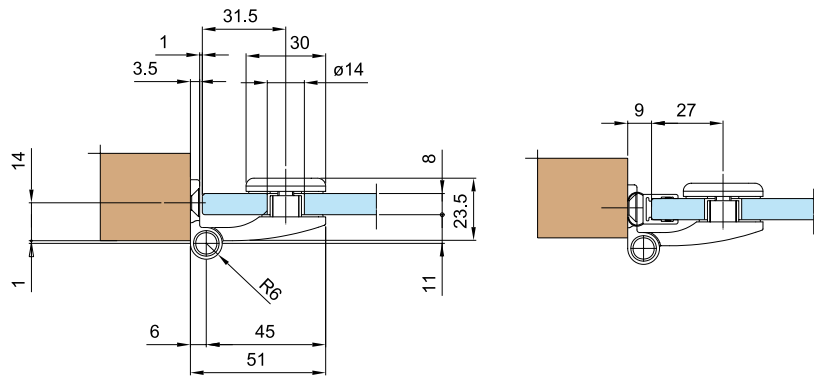

## 8400

- Cerniera per box doccia.
- Bisagra para box ducha.
- Hinge for shower boxes.
- Duschtürband.

## 8401

- Cerniera vetro-vetro per box doccia 135° - 180°.
- Bisagra vidrio-vidrio 135° - 180°, para box ducha.
- Glass to glass clicking hinge 135°-180°.
- Duschtürband, Glas-Glas, 135°-180°.