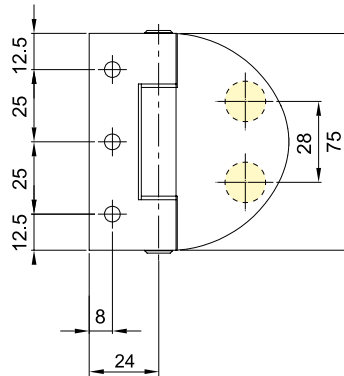

## 8400

- Cerniera per box doccia.
- Bisagra para box ducha.
- Hinge for shower boxes.
- Duschtürband.

## 8401

- Cerniera vetro-vetro per box doccia 135° - 180°.
- Bisagra vidrio-vidrio 135° - 180°, para box ducha.
- Glass to glass clicking hinge 135°-180°.
- Duschtürband, Glas-Glas, 135°-180°.