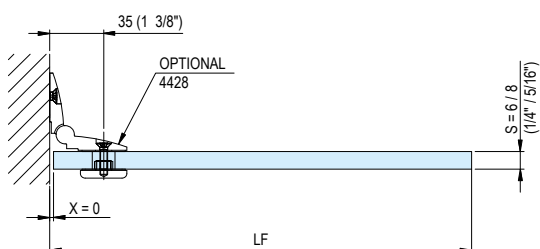

D15E30

PIUMA system