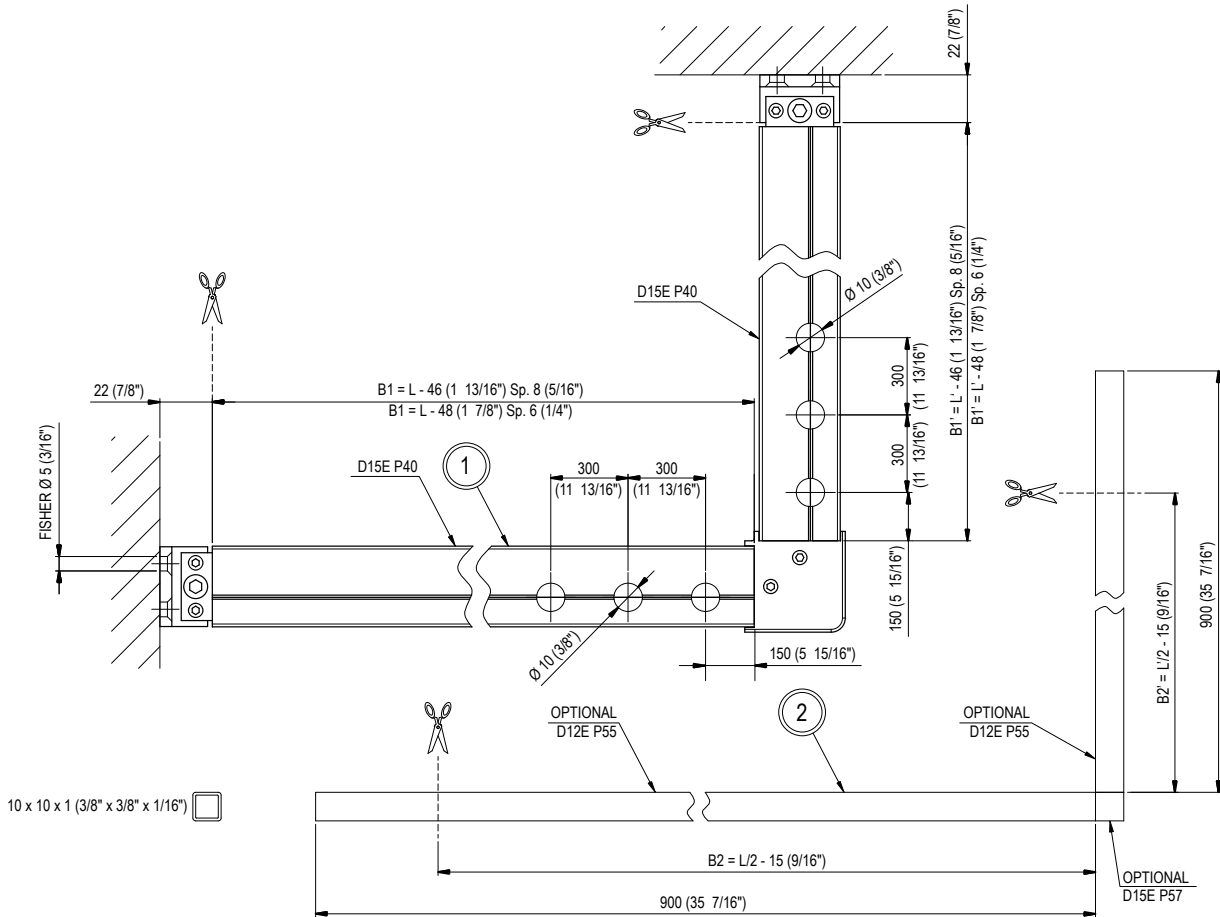

D15E00

PIUMA system