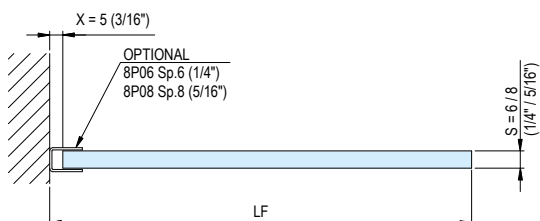

D15E30

PIUMA system