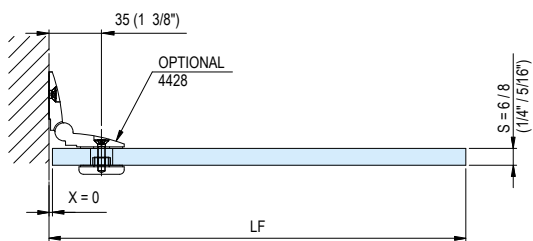

D15E70

PIUMA system