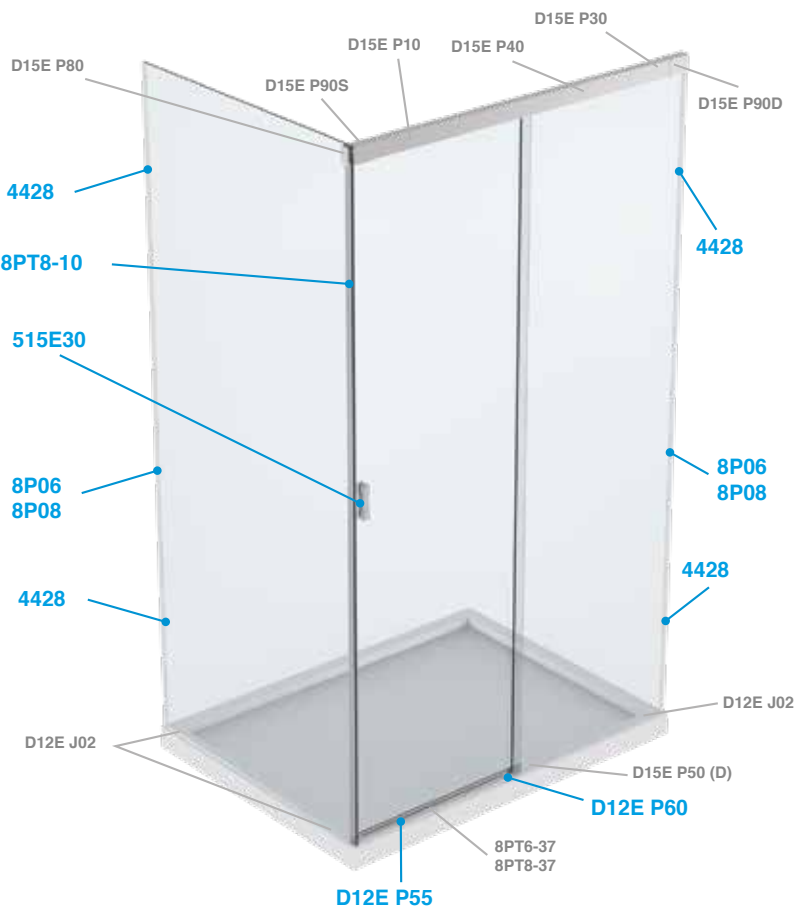

D15E70

PIUMA system

- Kit Piuma per box doccia ad angolo con 1 spalla in vetro da 1000 a 1800mm.
- Kit Piuma para mampara de baño fijación a pared y a vidrio lateral de 1000 a 1800mm.
- Piuma corner set with 1 fixed side glazing from 1000mm up to 1800mm.
- Beschlagset Piuma für Eckdusche Glas-Glas mit einem Seitenteil 90°. Länge 1000mm bis 1800mm.
- Kit Piuma pour cabine de douche d'angle avec 1 panneau en verre fixe de 1000 à 1800mm.

L1 min = 1000mm
L1 max = 1800mm
L1 > 1800mm (CUSTOM)

Compresso / Included

D15E P10 (1X)

D15E P10S (1X) + D15E P10D (1X)

D15E P80 (1X)

D15E P90S (1X)

D15E P90D (1X)

D15E P30 (1X)

L1 > 900

D12E J02 (8X)

D12E J53 (4X)

Non compreso / Not included

D15E P40/10 (0,92 mt)

L = 780 ÷ 964mm

D15E P40/13 (1,32 mt)

L = 965 ÷ 1364mm

D15E P40/18 (1,85 mt)

L = 1365 ÷ 1894mm

D15E P40/24 (2,4 mt)

L > 1895 ÷ 2444mm (CUSTOM)

8PT6-37 Sp.6mm

L = 2200mm

8PT8-37 Sp.8mm

L = 2200mm

D15E P50S (1X)

D15E P50D (1X)

OPTIONAL

Tubolare contenimento acqua e tappi
Tubo y tapas para contener el agua
Tubes and caps for water containment
Wasser abweisendes Rohrprofil und Kappen
Tubes et connecteurs pour retenue d'eau

D12E P55
(1X)

D12E P60
(1X)