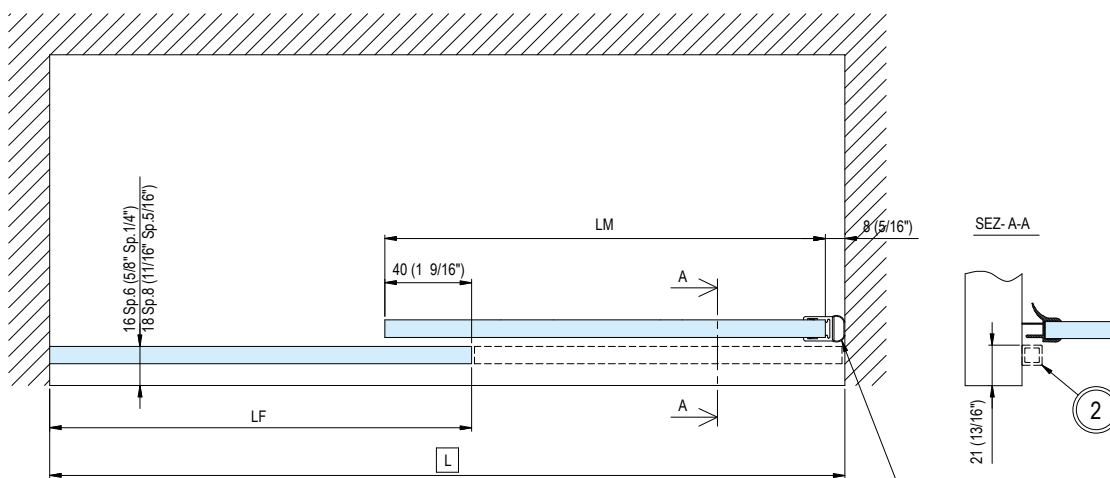

D15E30

PIUMA system