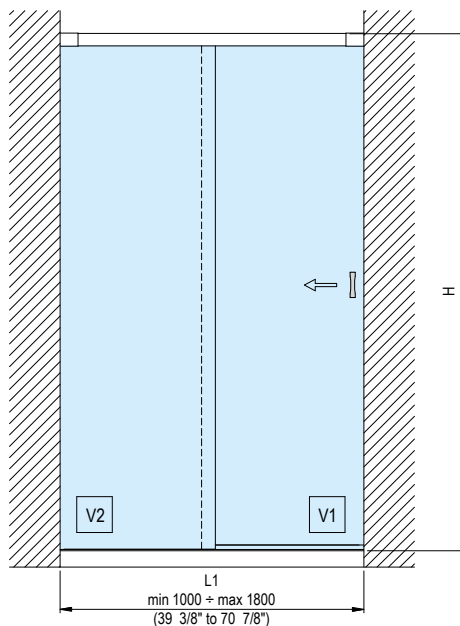

D15E30

PIUMA system