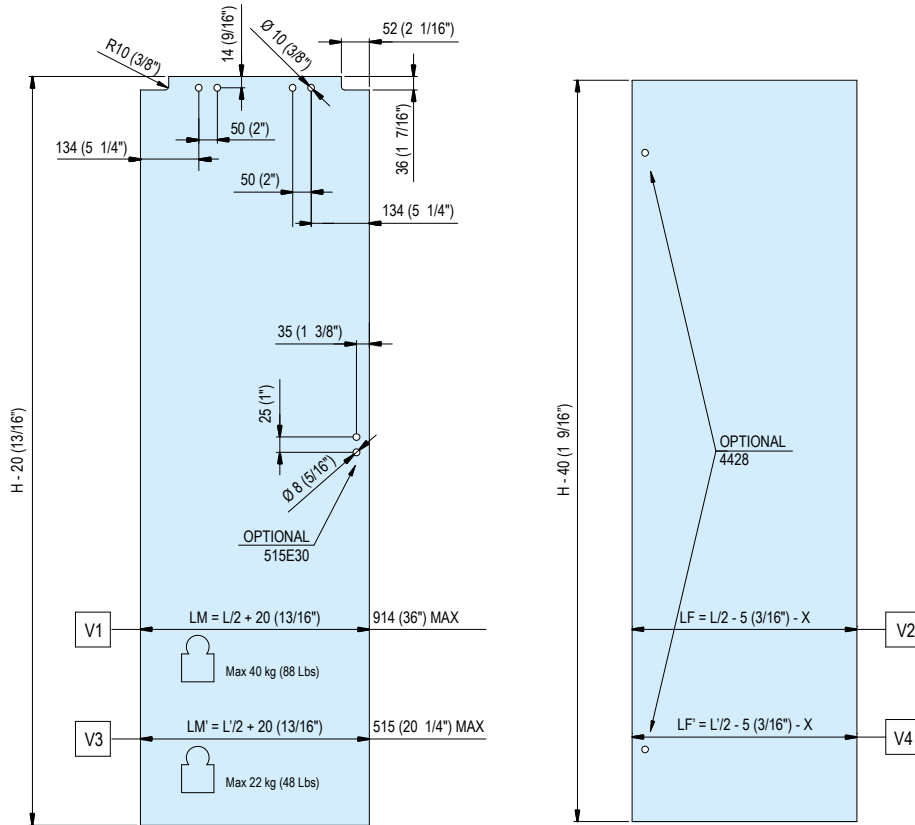

D15E00

PIUMA system