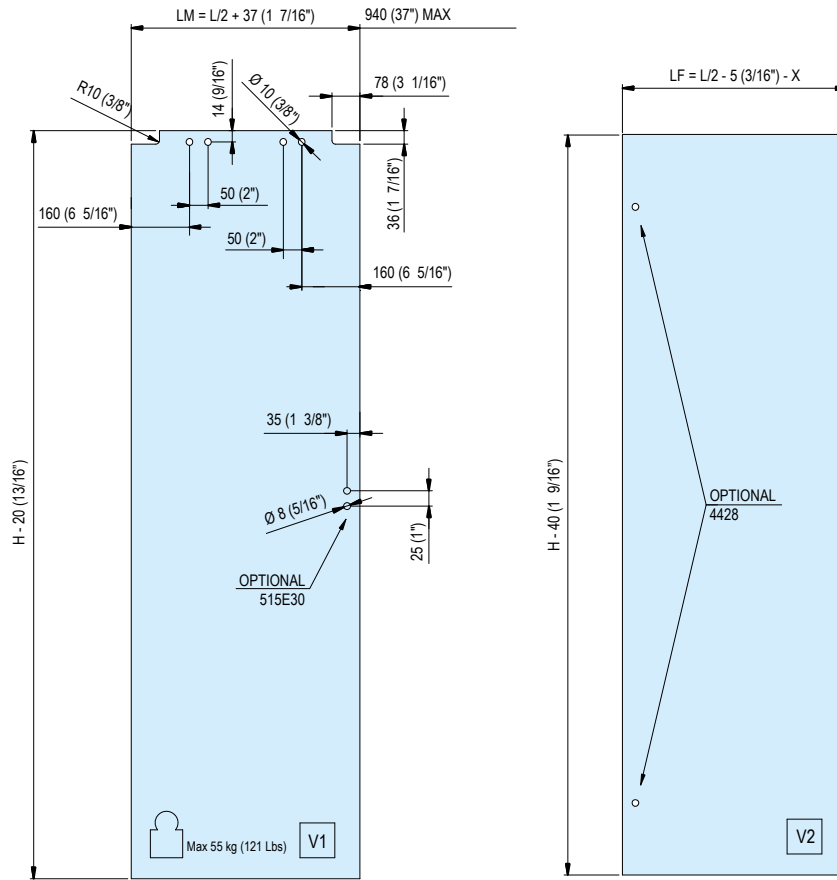

D15E30

PIUMA system