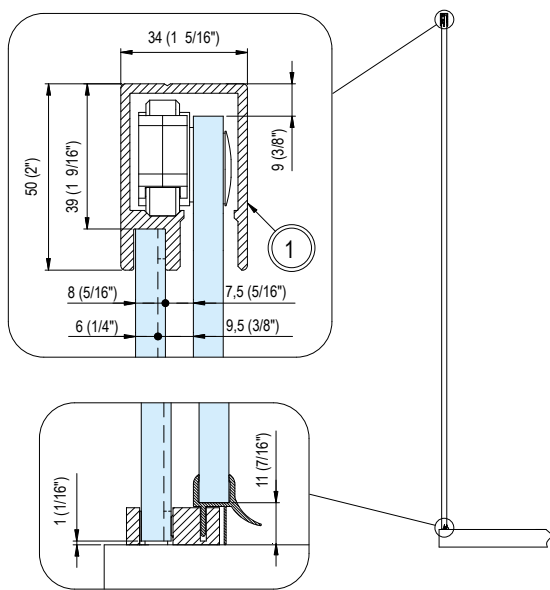

D15E30

PIUMA system