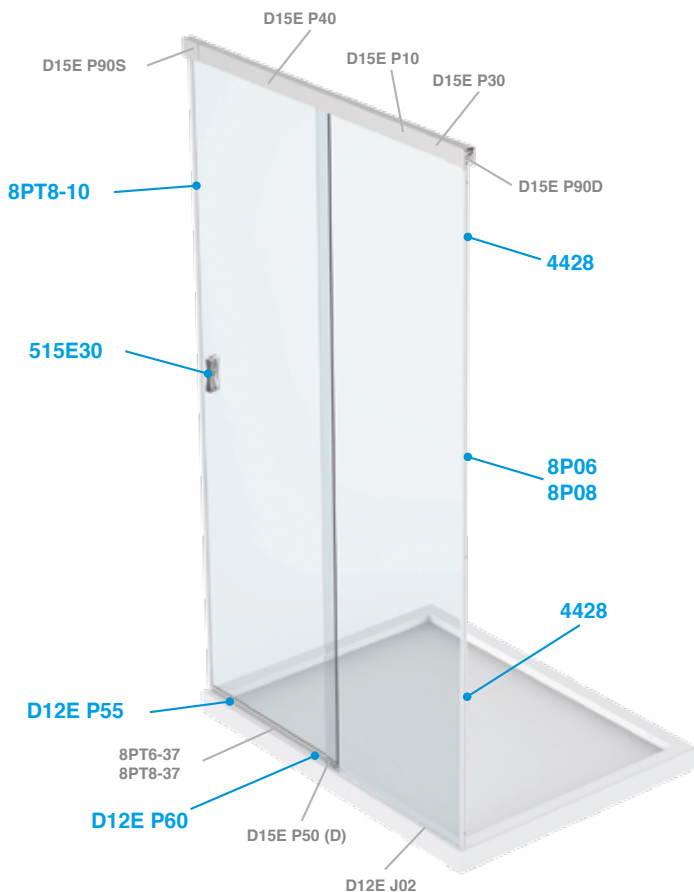

D15E30

PIUMA system

- Kit Piuma per box doccia in nicchia da 1000 a 1800mm.
- Kit Piuma para mampara de baño fijación a pared de 1000 a 1800mm.
- Piuma niche set from 1000mm to 1800mm.
- Beschlagset Piuma für Nischendusche Wand-Wand mit Länge 1000mm bis 1800mm.
- Kit Piuma pour cabine de douche en niche de 1000 à 1800mm.

- L min = 1000mm
- L max = 1800mm
- L > 1800mm (CUSTOM)

Compresso / Included

D15E P10 (1X)

D15E P10S (1X) + D15E P10D (1X)

D15E P30 (1X)

L > 900

D15E P90S (1X)

D15E P90D (1X)

D12E J02 (8X)

D12E J53 (4X)

Non compreso / Not included

D15E P40/10 (0,92 mt)

L = 780 ÷ 964mm

D15E P40/13 (1,32 mt)

L = 965 ÷ 1364mm

D15E P40/18 (1,85 mt)

L = 1365 ÷ 1894mm

D15E P40/24 (2,4 mt)

L > 1895 ÷ 2444mm (CUSTOM)

8PT6-37 Sp.6mm

L = 2200mm

8PT8-37 Sp.8mm

L = 2200mm

D15E P50S (1X)

D15E P50D (1X)

OPTIONAL

Tubolare contenimento acqua e tappi
Tubo y tapas para contener el agua
Tubes and caps for water containment
Wasser abweisendes Rohrprofil und Kappen
Tubes et connecteurs pour retenue d'eau

D12E P55
(1X)

D12E P60
(1X)