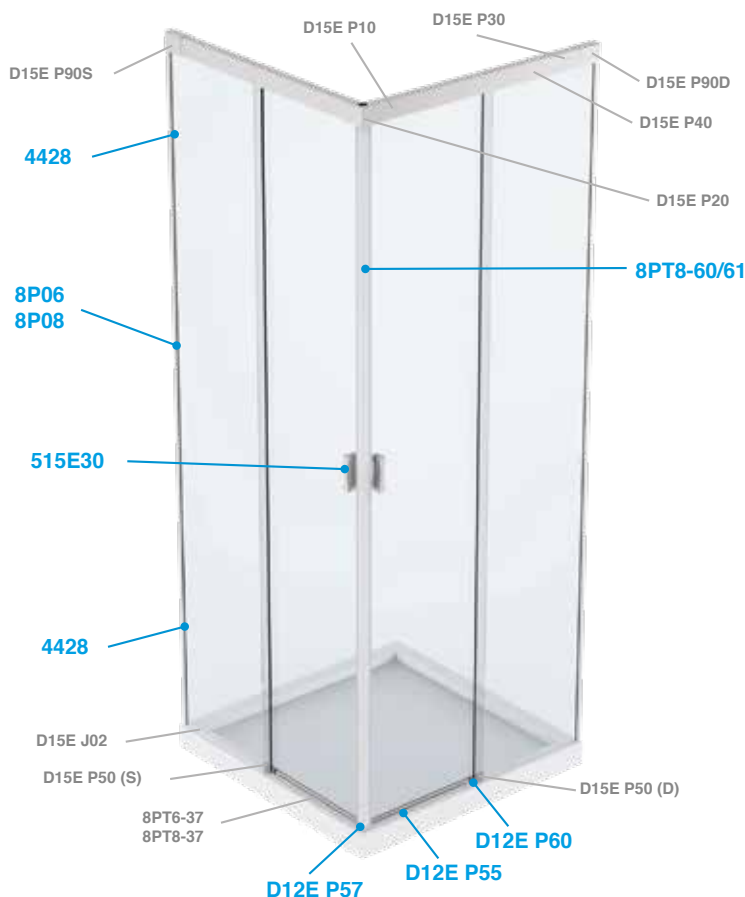

D15E00

PIUMA system

• Kit Piuma versione ad angolo. Per piatti doccia da 780x780mm fino a 1800x1000mm.

• Kit Piuma en ángulo. Para plato de ducha de 780x780mm hasta 1800x1000mm.

• Piuma corner set. Shower tray size 780x780mm up to 1800x1000mm.

• Beschlagset Piuma für Eckdusche mit Wannenabmessung 780x780mm-1800x1000mm.

• Kit d'angle Piuma. Pour porte de douche de 780x780mm à 1800x1000mm.

L1 x L2 min = 780x780mm

L1 x L2 max = 1800x1000mm

L1 x L2 > 1800x1000mm (CUSTOM)

Compresso / Included

D15E P10 (2X)

D15E P10S (2X) + D15E P10D (2X)

D15E P20 (1X)

D15E P90S (1X)

D15E P90D (1X)

D15E P30 (2X)

L1, L2 > 900

D15E P50S (1X)

D15E P50D (1X)

D12E J02 (8X)

D12E J53 (4X)

Non compreso / Not included

D15E P40/10 (0,92 mt)

L1, L2 = 780 + 984mm

D15E P40/13 (1,32 mt)

L1, L2 = 985 + 1384mm

D15E P40/18 (1,85 mt)

L1, L2 = 1385 + 1800mm

8PT6-37 Sp.6mm

L = 2200mm

8PT8-37 Sp.8mm

L = 2200mm

OPTIONAL

Tubolare contenimento acqua e tappi
Tubo y tapas para contener el agua
Tubes and caps for water containment
Wasser abweisendes Rohrprofil und Kappen
Tubes et connecteurs pour retenue d'eau

D12E P55
L1, L2 < 900 (1X)
L1, L2 > 900 (2X)

D12E P57
(1X)

D12E P60
(1X)