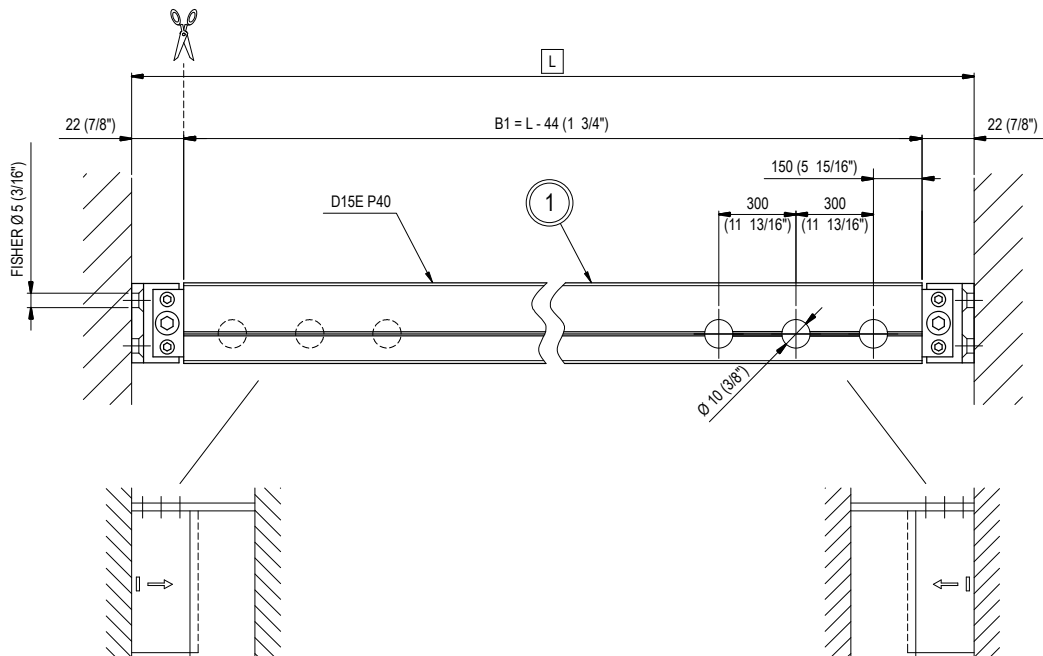

D15E30

PIUMA system