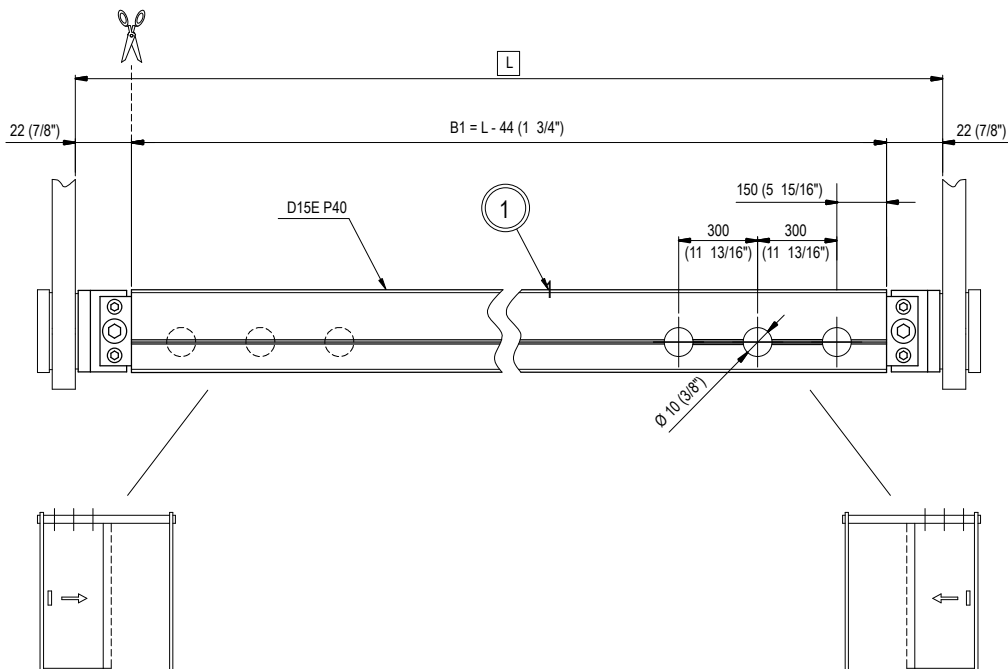

D15E60

PIUMA system