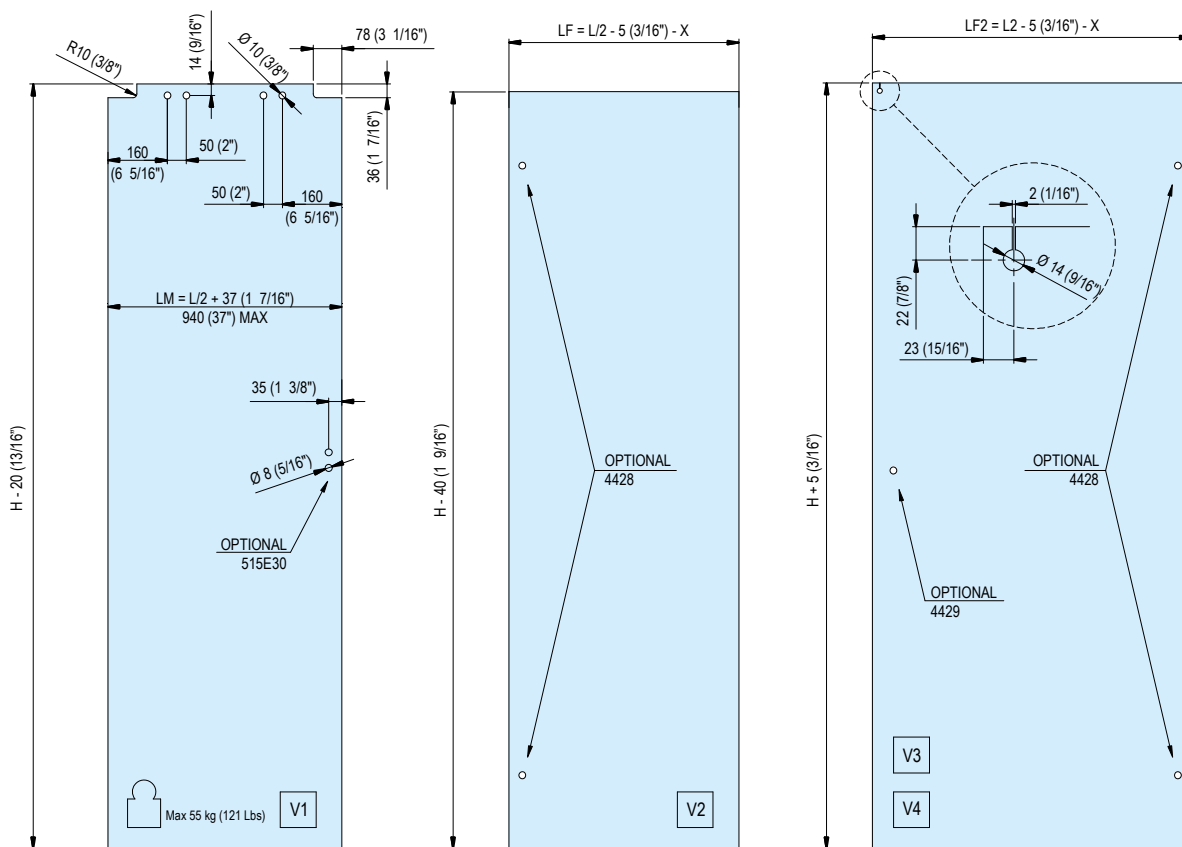

D15E00

PIUMA system

• Kit Piuma versione ad angolo. Per piatti doccia da 780x780mm fino a 1800x1000mm.

• Kit Piuma en ángulo. Para plato de ducha de 780x780mm hasta 1800x1000mm.

• Piuma corner set. Shower tray size 780x780mm up to 1800x1000mm.

• Beschlagset Piuma für Eckdusche mit Wannenabmessung 780x780mm-1800x1000mm.

• Kit d'angle Piuma. Pour porte de douche de 780x780mm à 1800x1000mm.

L1 x L2 min = 780x780mm

L1 x L2 max = 1800x1000mm

L1 x L2 > 1800x1000mm (CUSTOM)

D15E P40/18 (1,85 mt)

L = 1365 ÷ 1894mm

D15E P40/24 (2,4 mt)

L > 1895 ÷ 2444mm (CUSTOM)

8PT6-37 Sp.6mm

L = 2200mm

8PT8-37 Sp.8mm

L = 2200mm

D12E P55
(1X)

D12E P60
(1X)

D15E60

PIUMA system

D15E70

PIUMA system

- Kit Piuma per box doccia ad angolo con 1 spalla in vetro da 1000 a 1800mm.
- Kit Piuma para mampara de baño fijación a pared y a vidrio lateral de 1000 a 1800mm.
- Piuma corner set with 1 fixed side glazing from 1000mm up to 1800mm.
- Beschlagset Piuma für Eckdusche Glas-Glas mit einem Seitenteil 90°. Länge 1000mm bis 1800mm.
- Kit Piuma pour cabine de douche d'angle avec 1 panneau en verre fixe de 1000 à 1800mm.