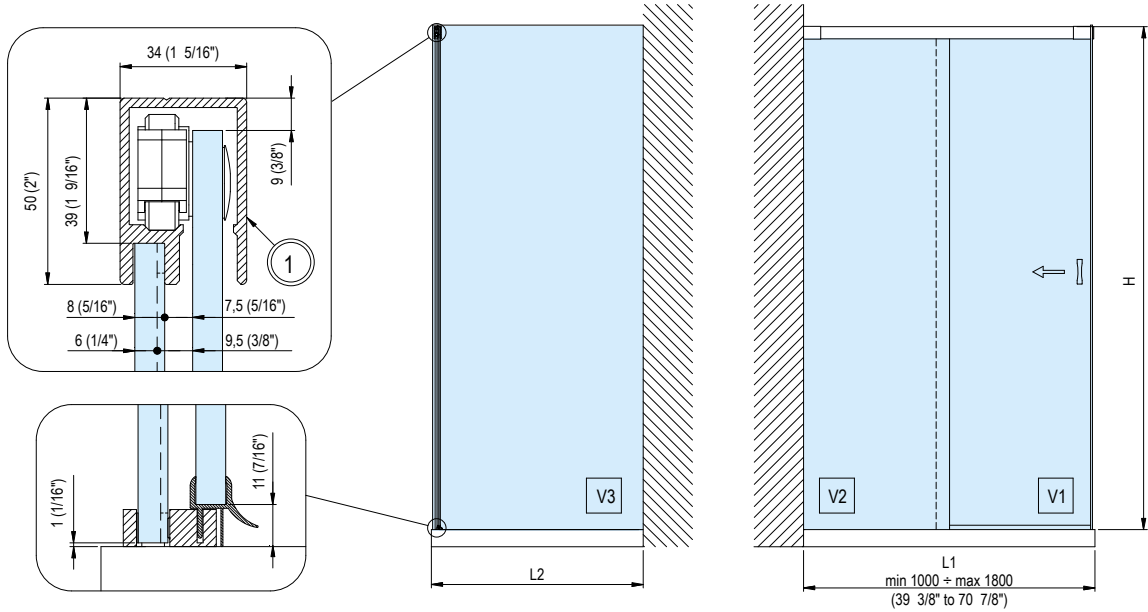

D15E70

PIUMA system