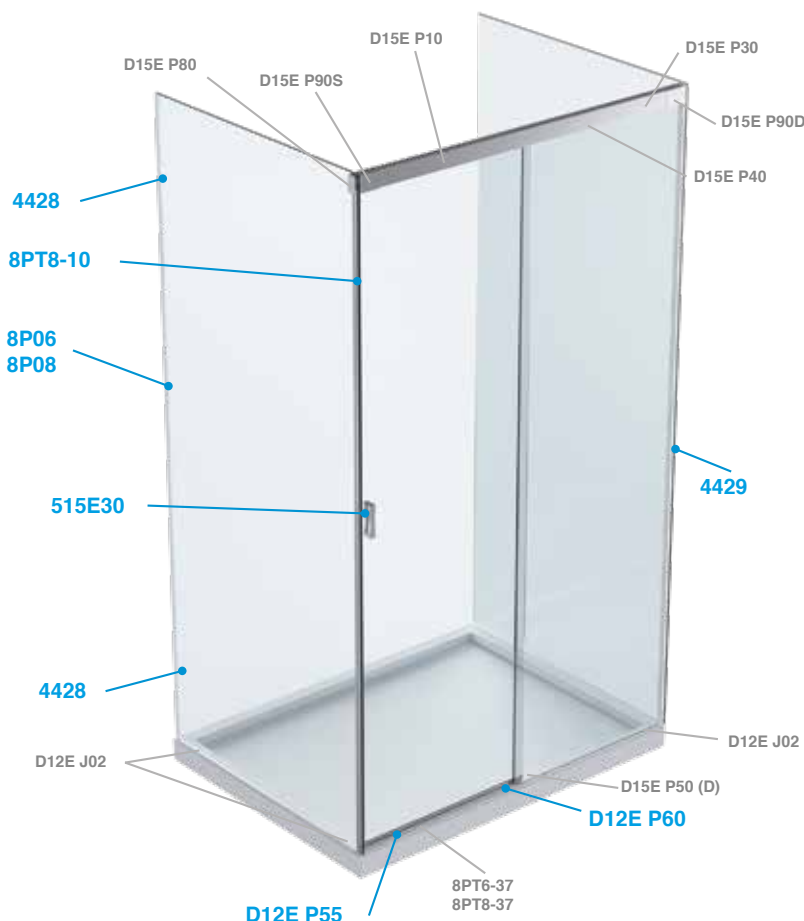

D15E60

PIUMA system

- Kit Piuma per box doccia con 2 spalle in vetro da 1000 a 1800mm.
- Kit Piuma para mampara de baño fijación a vidrios laterales de 1000 a 1800mm.
- Piuma set with 2 fixed side glazings from 1000mm up to 1800mm.
- Beschlagset Piuma für U-Dusche Glas-Glas mit Länge 1000mm bis 1800mm.
- Kit Piuma avec 2. 2 panneaux en verre fixes de 1000 à 1800mm.

L1 min = 1000mm
L1 max = 1800mm
L1 > 1800mm (CUSTOM)

Compreso / Included

D15E P10 (1X)

D15E P10S (1X) + D15E P10D (1X)

D15E P80 (2X)

D15E P90S (1X)

D15E P90D (1X)

D15E P30 (1X)

L1 > 900

D12E J02 (8X)

D12E J53 (4X)

Non compreso / Not included

D15E P40/10 (0,92 mt)

L = 780 ÷ 964mm

D15E P40/13 (1,32 mt)

L = 965 ÷ 1364mm

D15E P40/18 (1,85 mt)

L = 1365 ÷ 1894mm

D15E P40/24 (2,4 mt)

L > 1895 ÷ 2444mm (CUSTOM)

8PT6-37 Sp.6mm

L = 2200mm

8PT8-37 Sp.8mm

L = 2200mm

D15E P50S (1X)

D15E P50D (1X)

OPTIONAL

Tubolare contenimento acqua e tappi
Tubo y tapas para contener el agua
Tubes and caps for water containment
Wasser abweisendes Rohrprofil und Kappen
Tubes et connecteurs pour retenue d'eau

D12E P55
(1X)

D12E P60
(1X)