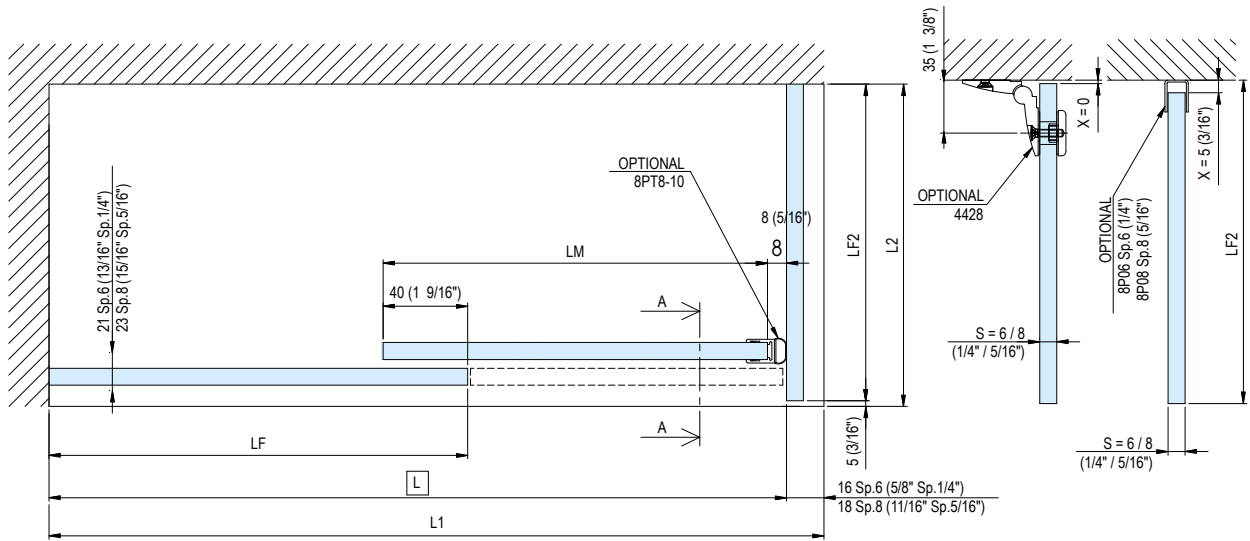

D15E70

PIUMA system