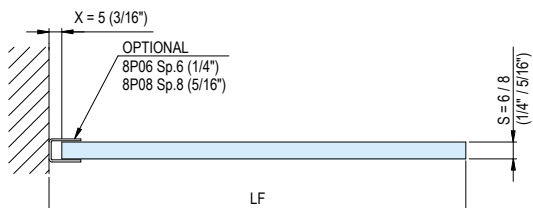

D15E70

PIUMA system