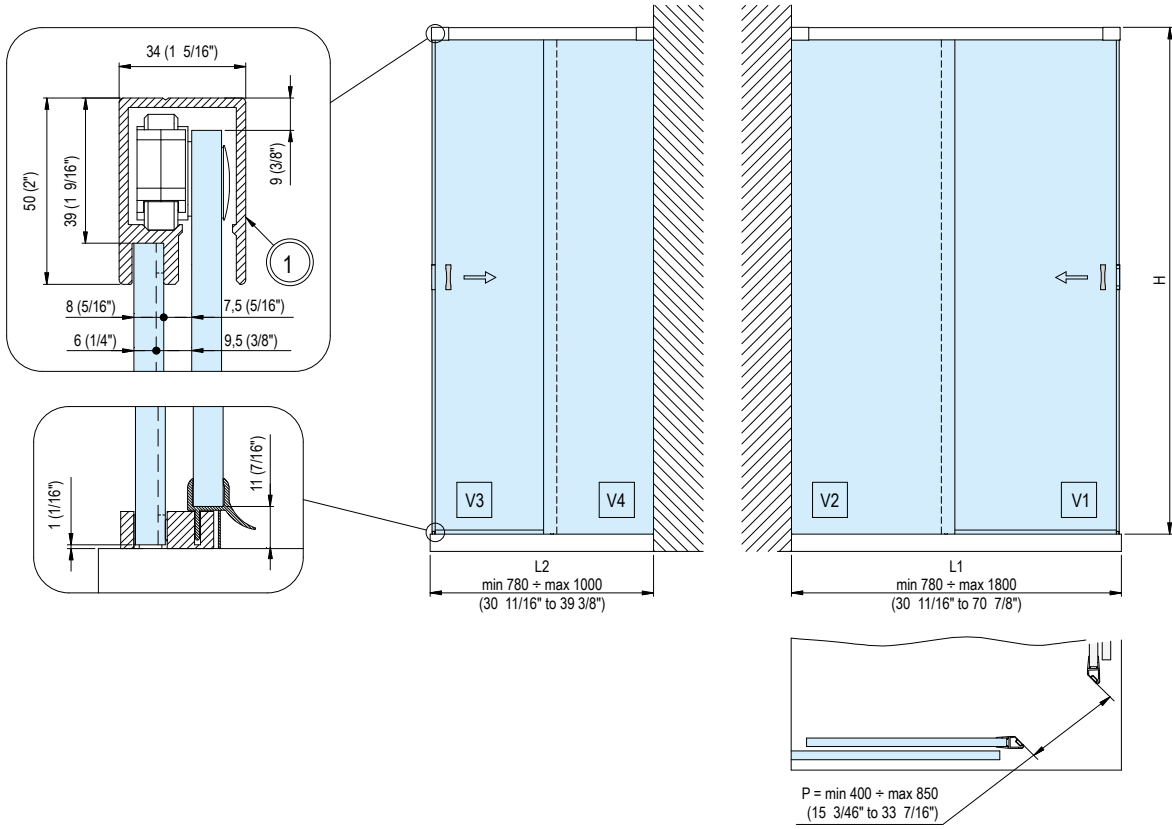

D15E00

PIUMA system