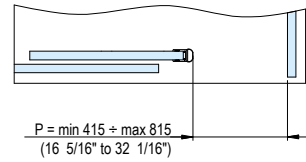

D15E70

PIUMA system