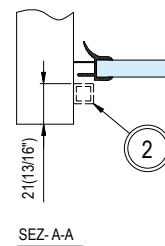

D15E00

PIUMA system