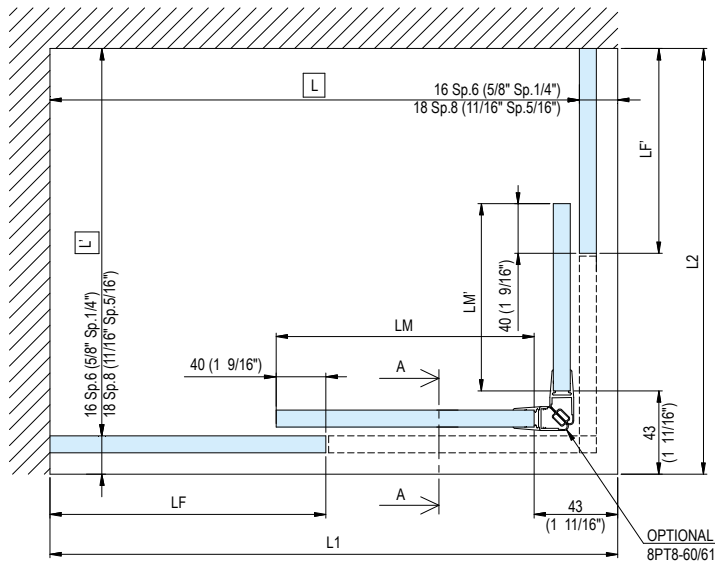

D15E00

PIUMA system