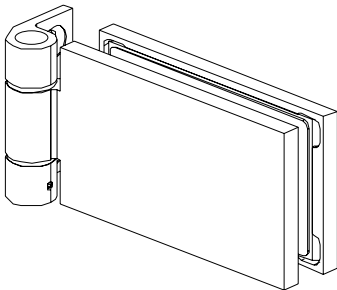

8650

- Cerniera laterale per stipite stretto.
- Bisagra lateral.
- Side hinge for narrow door-jambs.
- Seitliches Scharnier Glas-Wand für schmale Türpfosten.
- Charnière latérale pour jambage étroit.

8652

- Cerniera doppia vetro-vetro. 180°.
- Bisagra doble vidrio-vidrio. 180°.
- Double side hinge glass to glass. 180°.
- Doppelscharnier Glas-Glas. 180°.
- Double charnière verre-verre.