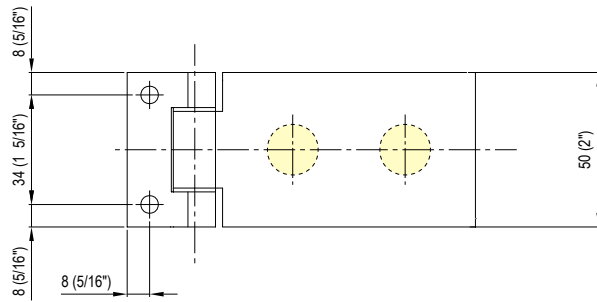

8650

- Cerniera laterale per stipite stretto.
- Bisagra lateral.
- Side hinge for narrow door-jambs.
- Seitliches Scharnier Glas-Wand für schmale Türpfosten.
- Charnière latérale pour jambage étroit.

8652

- Cerniera doppia vetro-vetro. 180°.
- Bisagra doble vidrio-vidrio. 180°.
- Double side hinge glass to glass. 180°.
- Doppelscharnier Glas-Glas. 180°.
- Double charnière verre-verre.