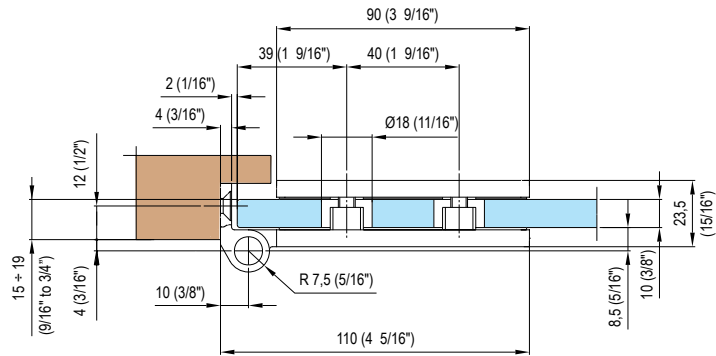

8650

- Cerniera laterale per stipite stretto.
- Bisagra lateral.
- Side hinge for narrow door-jambs.
- Seitliches Scharnier Glas-Wand für schmale Türpfosten.
- Charnière latérale pour jambage étroit.

8652

- Cerniera doppia vetro-vetro. 180°.
- Bisagra doble vidrio-vidrio. 180°.
- Double side hinge glass to glass. 180°.
- Doppelscharnier Glas-Glas. 180°.
- Double charnière verre-verre.