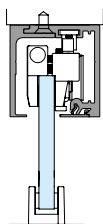

Telepítési lehetőségek Installation Alternatives

Tolóajtó mennyezetre Sliding on Ceiling