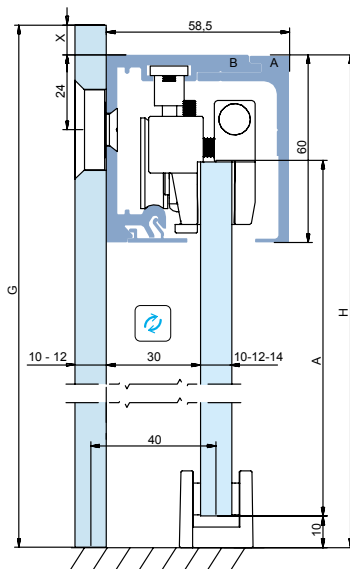

DUPLA AJTÓ Double Door

$$A = H - 43 \text{ mm}$$

$$G = H + X$$