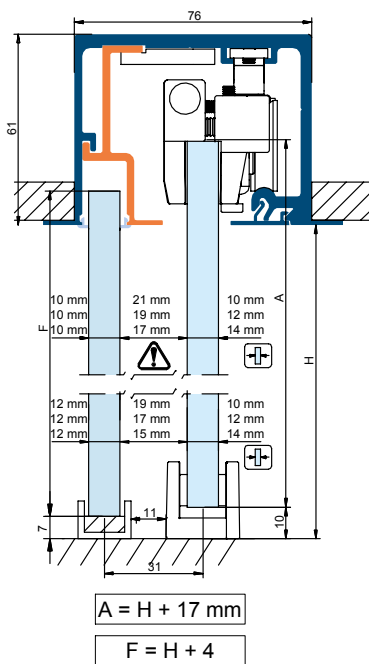

TOLÓAJTÓ ÁLMENNYEZETBE REJTVE OLDALVILÁGÍTÓVAL Sliding on False Ceiling with Sidelight

SZIMPLA AJTÓ Single Door

A készlet tartalma: 1 x sín + 1 x készlet fogó + 1 x padlóvezető 1 x rail + 1 x kit pliers + 1 x floor guide		7KB110W K1NN 2 x Fék/Brake standard	7KB110W K1AS 1 x SÖFTPRO® + 1 x Anti Shock	7KB110W K1SS 2 x Dupla/Double SÖFTPRO®
FINITURA 02 natúr alumínium natural aluminum	2 m	520,99 €	656,46 €	701,64 €
	3 m	644,70 €	780,17 €	825,35 €
	4 m	768,43 €	903,90 €	949,08 €
FINITURA 13 rozsdamentes acél utánzat imitation satin stainless steel	2 m	551,01 €	686,48 €	731,66 €
	3 m	688,33 €	823,80 €	868,98 €
	4 m	825,67 €	961,14 €	1.006,32 €
	6 m	1.100,35 €	1.235,82 €	1.281,00 €

DUPLA AJTÓ Double Door

A készlet tartalma: 1 x sín + 2 x készlet fogó + 2 x padlóvezető 1 x rail + 2 x kit pliers + 2 x floor guide		8KB110W K1NN 2 x Fék/Brake standard	8KB110W K1AS 1 x SÖFTPRO® + 1 x Anti Shock	8KB110W K1SS 2 x Dupla/Double SÖFTPRO®
FINITURA 02 natúr alumínium natural aluminum	2 m	794,52 €	1.065,46 €	1.155,82 €
	3 m	918,23 €	1.189,17 €	1.279,53 €
	4 m	1.041,96 €	1.312,90 €	1.403,26 €
FINITURA 13 rozsdamentes acél utánzat imitation satin stainless steel	2 m	827,34 €	1.098,28 €	1.188,64 €
	3 m	964,66 €	1.235,60 €	1.325,96 €
	4 m	1.102,00 €	1.372,94 €	1.463,30 €
	6 m	1.376,68 €	1.647,62 €	1.737,98 €