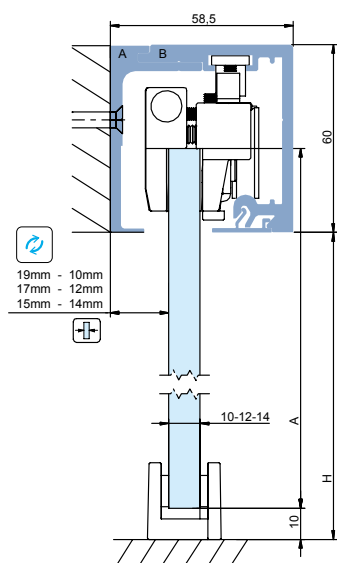

Tolóajtó álmennyezetbe rejtve Sliding on False Ceiling

Tolóajtó álmennyezetbe oldalvilágítóval Sliding on False Ceiling with Sidelight

KONFIGURÁCIÓK

Configurations

TOLOAJTÓ FALRA/ MENNYEZETRE Sliding on Wall / Ceiling

A = H + 17mm

A = H + 17mm

A = H - 43mm

SZIMPLA AJTÓ Single Door

A készlet tartalma:

**1 x sín + 1 x készlet fogó +
2 x sapka + 1 x padlóvezető**
1 x rail + 1 x kit pliers +
2 x cap + 1 x floor guide

1KB110W K1NN
2 x Fék/Brake standard