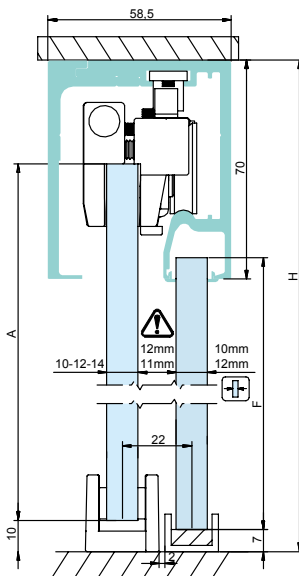

TOLÓAJTÓ MENNYEZETRE OLDALVILÁGÍTÓVAL Sliding on Ceiling with Sidelight

SZIMPLA AJTÓ Single Door

A készlet tartalma:
1 x sín + 1 x készlet fogó
+ 1 x padlóvezető
1 x rail + 1 x kit pliers
+ 1 x floor guide

3KB110W K1NN
2 x Fék/Brake standard

3KB110W K1AS
1 x SÖFTPRO® +
1 x Anti Shock

3KB110W K1SS
2 x Dupla/Double
SÖFTPRO®

FINITURA 02 natúr alumínium natural aluminum	2 m	516,32 €	651,79 €	696,97 €
	3 m	637,72 €	773,19 €	818,37 €
	4 m	759,12 €	894,59 €	939,77 €
	6 m	1.001,91 €	1.137,38 €	1.182,56 €
FINITURA 13 rozsdamentes acél utánzat imitation satin stainless steel	2 m	562,83 €	698,30 €	740,48 €
	3 m	706,08 €	841,55 €	883,73 €
	4 m	849,32 €	984,79 €	1.026,97 €
	6 m	1.135,82 €	1.271,29 €	1.313,47 €

A=H - 43mm

F=H - 70mm