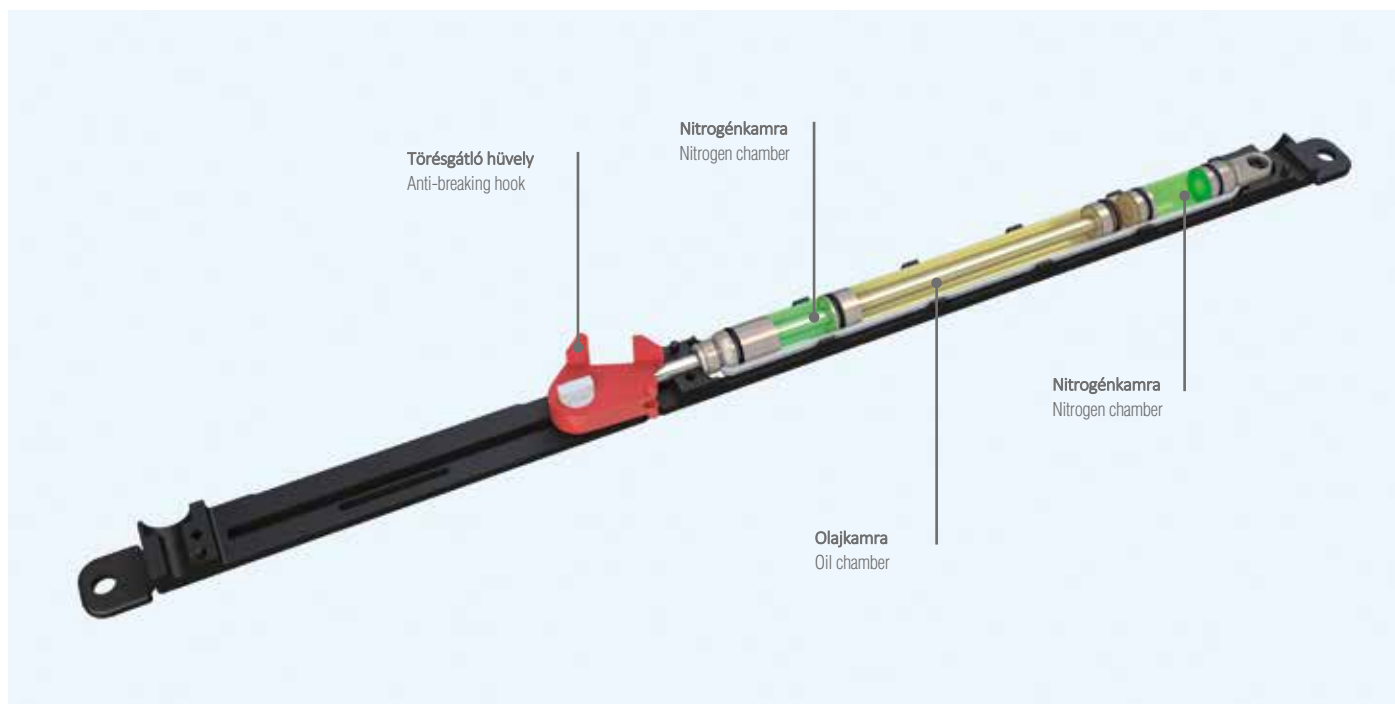

Főbb jellemzői Main features

Kombinált hidraulika-gáz rendszer.

Legfejebb 110 kg üvegtáblánként.

Minimális ajtószélesség: 2 db **SOFTPRO**® minden 1034 mm-es ajtónál, 1db **SOFTPRO**® minden 736 mm-es ajtónál.

2db megállító minimum 600 mm szélességű ajtónál.

100.000 ciklusra tesztelt - tartóssági szint: 6. fokozat.

Combined hydraulic-gas system

Up to 110 kg per panel

Minimum door width: with 2 **SOFTPRO**® on each door 1034 mm; with 1 **SOFTPRO**® on each door 736 mm.

2 stops with a minimum of 600mm width for door

100.000 cycles – Durability: grade 6