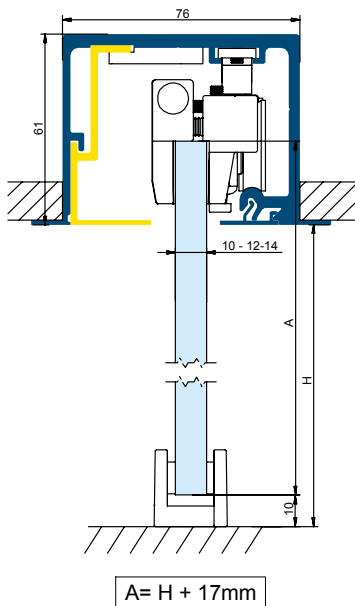

TOLÓAJTÓ ÁLMENNYEZETBE REJTVE Sliding on False Ceiling

SZIMPLA AJTÓ Single Door

A készlet tartalma:
1 x sín + 1 x készlet fogó
+ 1 x padlóvezető
1 x rail + 1 x kit pliers
+ 1 x floor guide

		5KB110W K1NN 2 x Fék/Brake standard	5KB110W K1AS 1 x SÖFTPRO® + 1 x Anti Shock	5KB110W K1SS 2 x Dupla/Double SÖFTPRO®
FINITURA 02 natúr alumínium natural aluminum	2 m	506,75 €	642,22 €	687,40 €
	3 m	623,37 €	758,84 €	804,02 €
	4 m	739,99 €	875,46 €	920,64 €
	6 m	973,21 €	1.108,68 €	1.153,86 €
FINITURA 13 rozsdamentes acél utánzat imitation satin stainless steel	2 m	535,21 €	670,68 €	715,86 €
	3 m	664,65 €	800,12 €	845,30 €
	4 m	794,09 €	929,56 €	974,74 €
	6 m	1.052,97 €	1.188,44 €	1.233,62 €