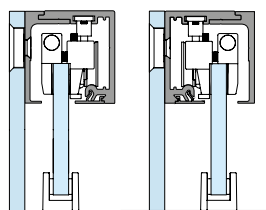

76 x 61 mm

Műszaki információk Technical details

SÚLY Weight	110kg per pannello / for door						
ÜVEGVASTAGSÁG Glass thickness	10 - 12 - 14 mm						
MAGASSÁGÁLLÍTÁS Height adjustment	2 mm						
MEGFORDÍTHATÓSÁG Reversibility	✓						
FALTÓL VALÓ TÁVOLSÁG Wall distance	vetro glass 10 mm 19 mm	vetro glass 12 mm 17 mm	vetro glass 14 mm 15 mm				
AJTÓ-OLDALVILÁGÍTÓ KÖZÖTTI TÁVOLSÁG Distance between door and sidelight	vetro glass 10 mm 12 mm	vetro glass 12 mm 11 mm					
AJTÓ-OLDALVILÁGÍTÓ KÖZÖTTI TÁVOLSÁG ÁLMENNYEZET ESETÉN Distance between door and sidelight with false ceiling	vetro glass 10 mm 21-19-17 mm	vetro glass 12 mm 19-17-15 mm					
ÜVEGRE SZERELÉS Glass installation	✓						
ÁLMENNYEZETBE SZERELÉS False ceiling installation	✓						
SOFTPRO®	Singolo e Doppio / Single and Double						
MINIMÁLIS MÉRETEK (dupla SOFTPRO) Minimum dimensions (double SOFTPRO)	1020 mm						
ANTISHOCK Antishock	Singolo e Doppio / Single and Double						
MINIMÁLIS MÉRETEK (dupla Antishock) Minimum dimensions (double antishock)	650 mm						
KIVITELEK Finishes	Alluminio naturale Aluminum	Simil inox Imitation Satin Stainless Steel					
TARTÓSSÁG TANÚSÍTVÁNY KORRÓZIÓS CIKLUSOK Durability certification Corrosion cycles	<div style="display: flex; align-items: center;"> <div style="writing-mode: vertical-rl; transform: rotate(180deg); font-weight: bold; margin-right: 5px;">IN PROCESSO</div> <table border="1"> <tr> <td>EN1527/EN1670</td> </tr> <tr> <td>6</td> </tr> <tr> <td>100.000</td> </tr> <tr> <td>3 (96h)</td> </tr> </table> </div>			EN1527/EN1670	6	100.000	3 (96h)
EN1527/EN1670							
6							
100.000							
3 (96h)							

Telepítési lehetőségek Installation Alternatives

Tolóajtó mennyezetre Sliding on Ceiling

Tolóajtó falra Sliding on Wall

Tolóajtó oldalvilágítóra Sliding on Sidelight

Tolóajtó mennyezetre oldalvilágítóval Sliding on Ceiling with Sidelight