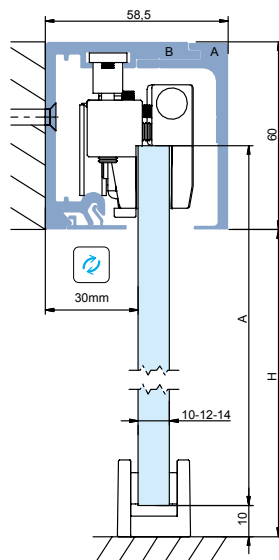

Tolóajtó álmennyezetbe rejtve Sliding on False Ceiling

Tolóajtó álmennyezetbe oldalvilágítóval Sliding on False Ceiling with Sidelight

KONFIGURÁCIÓK

Configurations

TOLOAJTÓ FALRA/ MENNYEZETRE Sliding on Wall / Ceiling

A = H + 17mm

A = H + 17mm

A = H - 43mm

SZIMPLA AJTÓ Single Door

A készlet tartalma:

**1 x sín + 1 x készlet fogó +
2 x sapka + 1 x padlóvezető**
1 x rail + 1 x kit pliers +
2 x cap + 1 x floor guide

1KB110W K1NN
2 x Fék/Brake standard