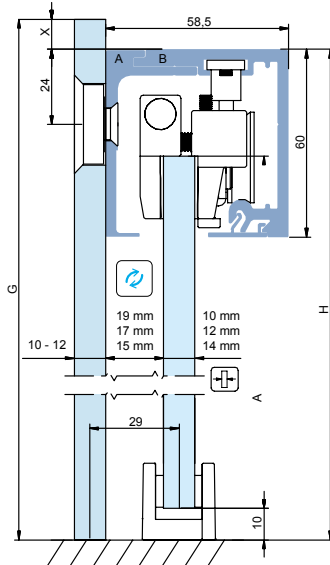

TOLÓAJTÓ OLDALVILÁGÍTÓRA Sliding on Sidelight

SZIMPLA AJTÓ Single Door

$$A = H - 43 \text{ mm}$$

$$G = H + X$$

A készlet tartalma:
1 x sín + 1 x készlet fogó 2 x
sapka + 1 x padlóvezető
 1 x rail + 1 x kit pliers
 2 x cap + 1 x floor guide