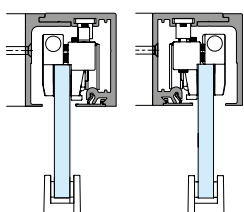

Tolóajtó falra Sliding on Wall