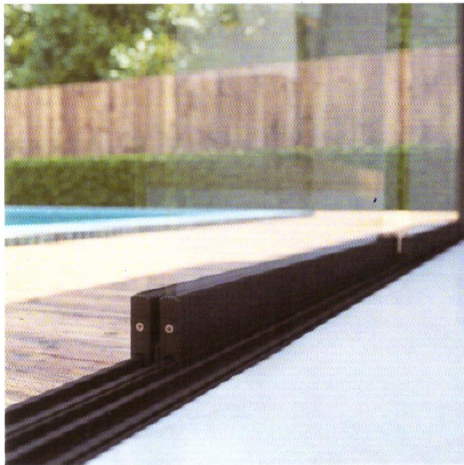

ELEGANCIA

KÉNYELEM

MINŐSÉG

üveg | KÁTÉ
Láthatatlanul építünk

SOLARISZ
üveg tolórendszer

A photograph of a modern glass-enclosed balcony. The balcony features a white pillar on the left, a dining table with chairs, and a glass railing. The view outside shows a residential area with houses and trees under a clear blue sky. The text is overlaid on a blue diagonal banner at the bottom right.

*Tapasztalja meg a
szabadságot és a
kényelmes életérzést!*

Solarisz üveg tolórendszer kültéren és beltérben

- ✓ alul támasztott tolható üvegfal
- ✓ beépített vízvezetés
- ✓ nagy teherbírás, akár 3 méter magas üvegszárnyak
- ✓ keskeny minimalista profilrendszer
- ✓ süllyesztett fogantyú
- ✓ igény szerint belülről zárható
- ✓ könnyű mozgás a co-extrudált gumiszivacsok által
- ✓ 200 km/óra szélsébségnek is ellenáll
- ✓ 50%-ban újrahasznosított alumíniumból készül
- ✓ könnyen tisztítható és egyszerűen karbantartható
- ✓ akár 30-35 dB hangszigetelés

Környezetbarát

Kültérre tervezve

Beltérre tervezve

Tolóajtó & keret rendszer

Max. ajtószárny súly: 120 kg

Marine ötvözetű alumínium

Gyors összeszerelés click-connect

Hegeszthető alumínium