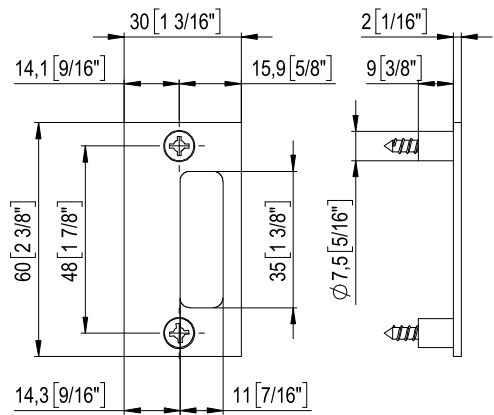

0P35E2

Piastrina regolabile per Loq
 Platinilla ajustable para Loq
 Adjustable plate for Loq
 Schließblech regulierbar für das Loq
 Plaque réglable pour Loq

0P35E3

Piastrina regolabile per Serratura magnetica verticale
 Placa ajustable para cierre magnético vertical
 Adjustable plate for vertical magnetic lock
 Einstellbare Platte für vertikale Magnetverriegelung
 Plaque ajustable pour serrure magnétique verticale

0P35E4

Piastrina regolabile per serratura verticale
 Platinilla ajustable para bloqueo vertical
 Adjustable plate vertical lock
 Schließblech regulierbar für Vertikale Verriekung
 Plaque réglable pour serrure verticale

0P35E5

Piastrina regolabile per Magnetic Loq
 Platinilla ajustable para Magnetic Loq
 Adjustable plate for Magnetic Loq
 Schließblech regulierbar für das Magnetic Loq
 Plaque réglable pour Magnetic Loq