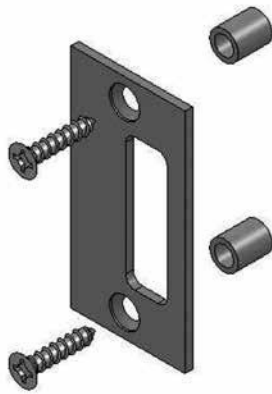

0P35E2

Piastrina regolabile per Loq
 Platinilla ajustable para Loq
 Adjustable plate for Loq
 Schließblech regulierbar für das Loq
 Plaque réglable pour Loq

0P35E3

Piastrina regolabile per Serratura magnetica verticale
 Placa ajustable para cierre magnético vertical
 Adjustable plate for vertical magnetic lock
 Einstellbare Platte für vertikale Magnetverriegelung
 Plaque ajustable pour serrure magnétique verticale

0P35E4

Piastrina regolabile per serratura verticale
 Platinilla ajustable para bloqueo vertical
 Adjustable plate vertical lock
 Schließblech regulierbar für Vertikale Verriekung
 Plaque réglable pour serrure verticale

0P35E5

Piastrina regolabile per Magnetic Loq
 Platinilla ajustable para Magnetic Loq
 Adjustable plate for Magnetic Loq
 Schließblech regulierbar für das Magnetic Loq
 Plaque réglable pour Magnetic Loq