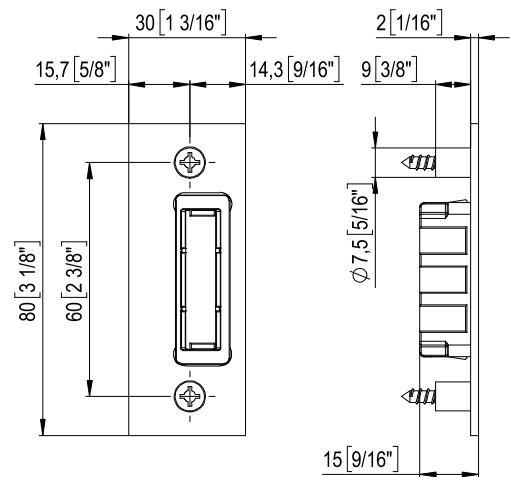

0P35E2

Piastrina regolabile per Loq
 Platinilla ajustable para Loq
 Adjustable plate for Loq
 Schließblech regulierbar für das Loq
 Plaque réglable pour Loq

0P35E3

Piastrina regolabile per Serratura magnetica verticale
 Placa ajustable para cierre magnético vertical
 Adjustable plate for vertical magnetic lock
 Einstellbare Platte für vertikale Magnetverriegelung
 Plaque ajustable pour serrure magnétique verticale

0P35E4

Piastrina regolabile per serratura verticale
 Platinilla ajustable para bloqueo vertical
 Adjustable plate vertical lock
 Schließblech regulierbar für Vertikale Verriekung
 Plaque réglable pour serrure verticale

0P35E5

Piastrina regolabile per Magnetic Loq
 Platinilla ajustable para Magnetic Loq
 Adjustable plate for Magnetic Loq
 Schließblech regulierbar für das Magnetic Loq
 Plaque réglable pour Magnetic Loq