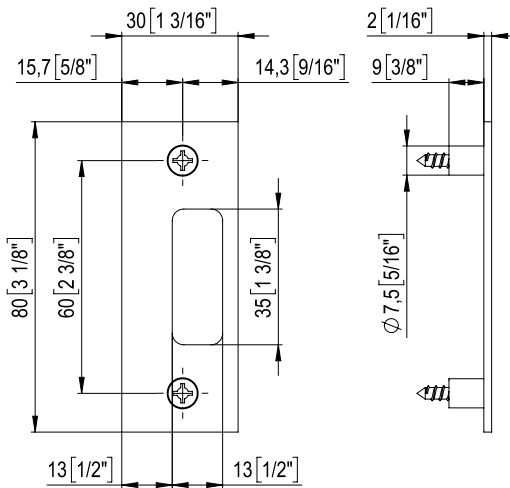

0P35E2

Piastrina regolabile per Loq
 Platinilla ajustable para Loq
 Adjustable plate for Loq
 Schließblech regulierbar für das Loq
 Plaque réglable pour Loq

0P35E3

Piastrina regolabile per Serratura magnetica verticale
 Placa ajustable para cierre magnético vertical
 Adjustable plate for vertical magnetic lock
 Einstellbare Platte für vertikale Magnetverriegelung
 Plaque ajustable pour serrure magnétique verticale

0P35E4

Piastrina regolabile per serratura verticale
 Platinilla ajustable para bloqueo vertical
 Adjustable plate vertical lock
 Schließblech regulierbar für Vertikale Verriekung
 Plaque réglable pour serrure verticale

0P35E5

Piastrina regolabile per Magnetic Loq
 Platinilla ajustable para Magnetic Loq
 Adjustable plate for Magnetic Loq
 Schließblech regulierbar für das Magnetic Loq
 Plaque réglable pour Magnetic Loq