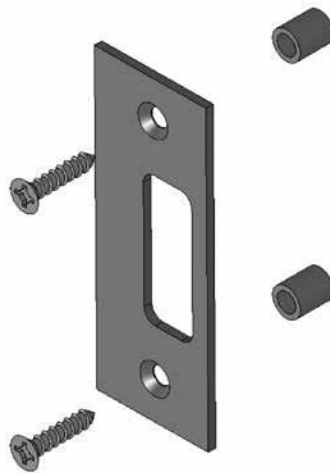

0P35E2

Piastrina regolabile per Loq
 Platinilla ajustable para Loq
 Adjustable plate for Loq
 Schließblech regulierbar für das Loq
 Plaque réglable pour Loq

0P35E3

Piastrina regolabile per Serratura magnetica verticale
 Placa ajustable para cierre magnético vertical
 Adjustable plate for vertical magnetic lock
 Einstellbare Platte für vertikale Magnetverriegelung
 Plaque ajustable pour serrure magnétique verticale

0P35E4

Piastrina regolabile per serratura verticale
 Platinilla ajustable para bloqueo vertical
 Adjustable plate vertical lock
 Schließblech regulierbar für Vertikale Verriekung
 Plaque réglable pour serrure verticale

0P35E5

Piastrina regolabile per Magnetic Loq
 Platinilla ajustable para Magnetic Loq
 Adjustable plate for Magnetic Loq
 Schließblech regulierbar für das Magnetic Loq
 Plaque réglable pour Magnetic Loq