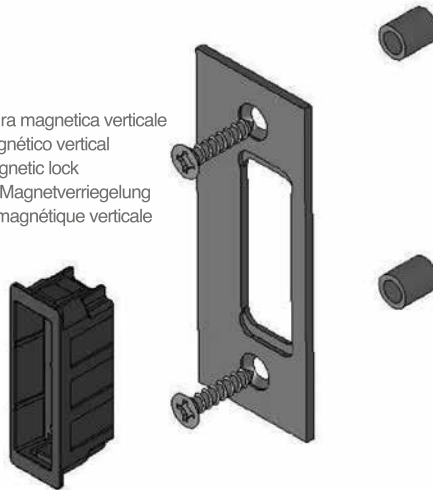

0P35E2

Piastrina regolabile per Loq
 Platinilla ajustable para Loq
 Adjustable plate for Loq
 Schließblech regulierbar für das Loq
 Plaque réglable pour Loq

0P35E3

Piastrina regolabile per Serratura magnetica verticale
 Placa ajustable para cierre magnético vertical
 Adjustable plate for vertical magnetic lock
 Einstellbare Platte für vertikale Magnetverriegelung
 Plaque ajustable pour serrure magnétique verticale

0P35E4

Piastrina regolabile per serratura verticale
 Platinilla ajustable para bloqueo vertical
 Adjustable plate vertical lock
 Schließblech regulierbar für Vertikale Verriekung
 Plaque réglable pour serrure verticale

0P35E5

Piastrina regolabile per Magnetic Loq
 Platinilla ajustable para Magnetic Loq
 Adjustable plate for Magnetic Loq
 Schließblech regulierbar für das Magnetic Loq
 Plaque réglable pour Magnetic Loq