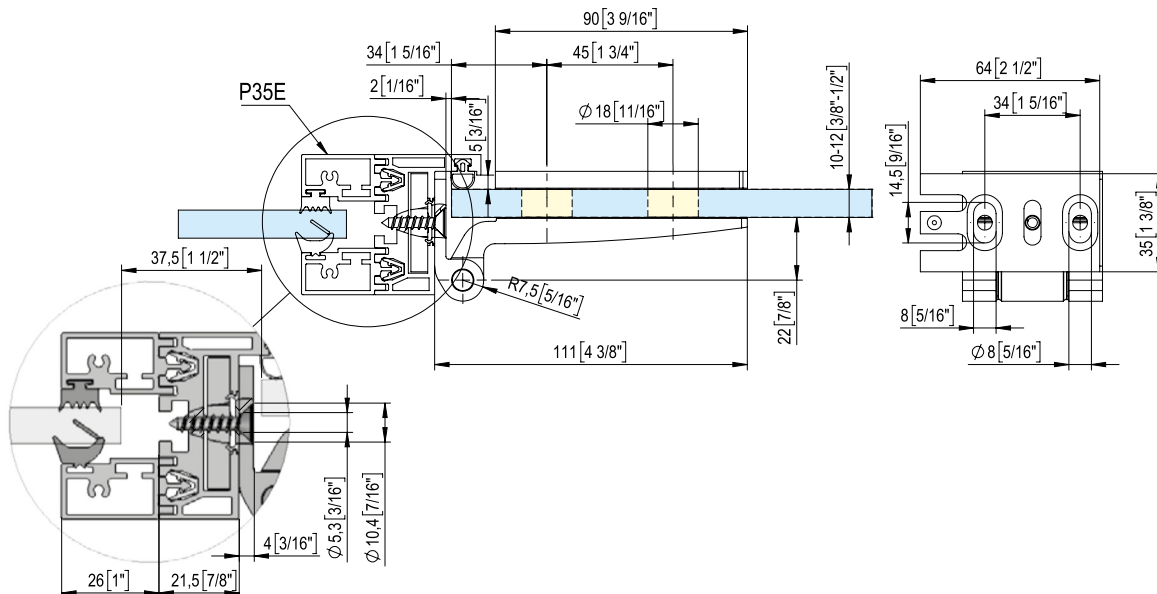

8665P1

NEW STRIQUÉ

- Cerniera laterale per profilo P35E
- Bisagra lateral para perfil P35E
- Round side hinge for P35E profile
- Seitliches Band in Eckform passend zu Profil P35E
- Charnière latérale pour profil P35E

8674P1

NEW STRIQUÉ

- Cerniera laterale per profilo P35E
- Bisagra lateral para perfil P35E
- Round side hinge for P35E profile
- Seitliches Band in Eckform passend zu Profil P35E
- Charnière latérale pour profil P35E