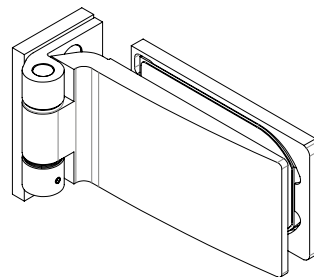

8665P1

NEW STRIQUÉ

- Cerniera laterale per profilo P35E
- Bisagra lateral para perfil P35E
- Round side hinge for P35E profile
- Seitliches Band in Eckform passend zu Profil P35E
- Charnière latérale pour profil P35E

8674P1

NEW STRIQUÉ

- Cerniera laterale per profilo P35E
- Bisagra lateral para perfil P35E
- Round side hinge for P35E profile
- Seitliches Band in Eckform passend zu Profil P35E
- Charnière latérale pour profil P35E