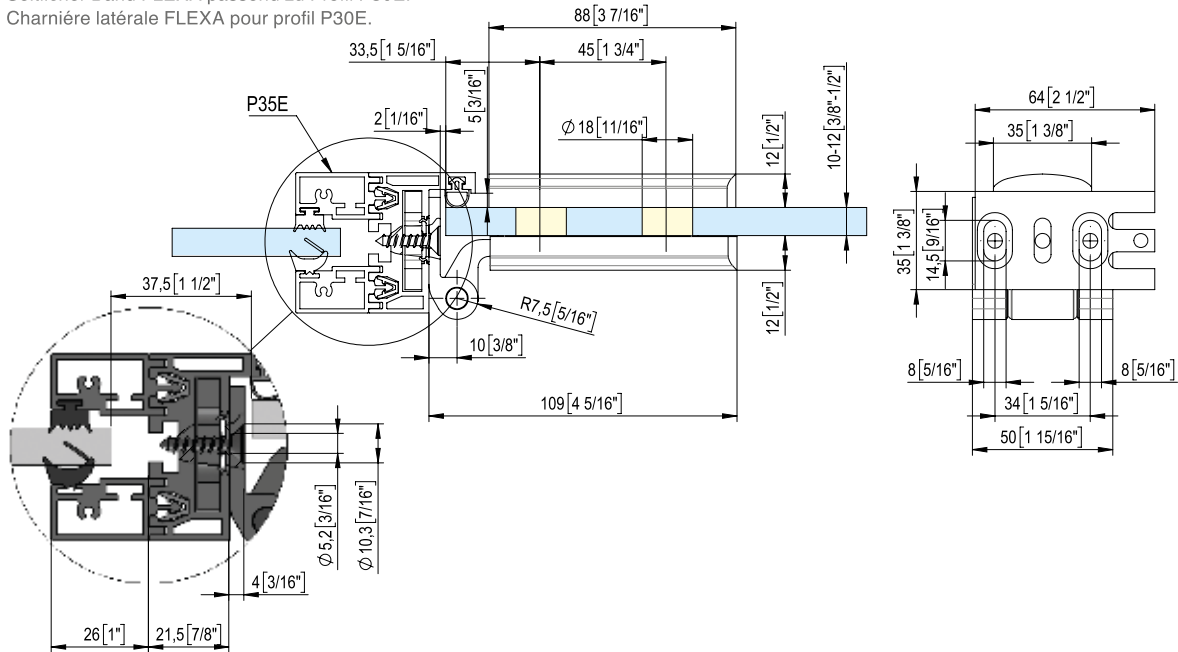

8810P1

NEW STRIPE

 8-10-12 mm 5/16"-3/8"-1/2"	 900 mm 35 7/16"	 55 Kg 121 lbs
---	--	--

- Cerniera laterale FLEXA per profilo P30E
- Bisagra lateral Flexa para perfil P30E.
- Round hinge FLEXA for P30E profile.
- Seitlicher Band FLEXA passend zu Profil P30E.
- Charnière latérale FLEXA pour profil P30E.

K835E

NEW STRIPE

 10-10,76 mm - 12-12,76 mm 3/8"-7/16"-1/2"	 800-1200 mm 31.49"-47.24"	 100 Kg 220 lbs	 0 - 85°	 -15°C +5°F +40°C +104°F
---	--	---	---	--

- Kit per cerniera EVO per profilo P35E
- Kit para bisagra EVO para perfil P35E
- Kit for EVO hinge for P35E profile
- Kit für EVO-Scharnier für P35E-Profil
- Kit pour charnière EVO pour profilé P35E

K835E

Non compresso

835E10N
835E11N
835E10SOL

Not included