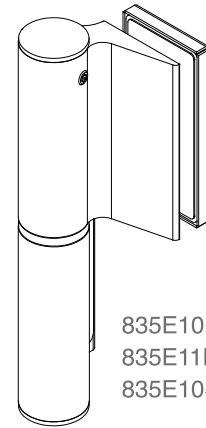

K835E

NEW STRIPE

10-10,76 mm - 12-12,76 mm 3/8"-7/16"-1/2"	800-1200 mm 31.49"-47.24"	100 Kg 220 lbs	0 - 85°	-15°C +5°F +40°C +104°F

- Kit per cerniera EVO per profilo P35E
- Kit para bisagra EVO para perfil P35E
- Kit for EVO hinge for P35E profile
- Kit für EVO-Scharnier für P35E-Profil
- Kit pour charnière EVO pour profilé P35E

K835E

Non compresso