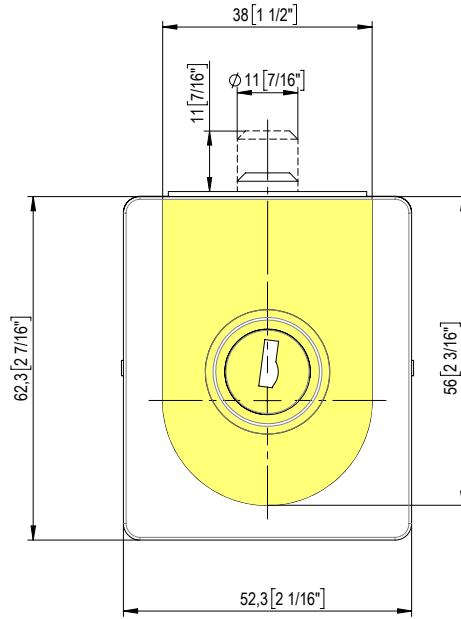

A86

- Catenacciolo con chiave.
- Cerradillo con llave.
- Locking bolt with key.
- Schubriegel mit Schlüssel.
- Loquet avec clé.

B19

- Catenacciolo senza tacca nel vetro. Per vetro da 8-10mm. Per spessori diversi del vetro specificare.
- Cerradillo sin muesca en el vidrio. Para vidrio de 8-10 mm. Sobre pedido, para espesores diferentes de vidrio.
- Locking bolt without cut in the glass. For 8-10 mm. Different thickness on request.
- Schubriegel ohne Einschnitt im Glas. Für 8-10mm Glas. Unterschiedliche Dicke auf Wunsch.
- Loquet sans encoche dans le verre. Pour verre de 8-10mm. Préciser si différente épaisseur de verre.