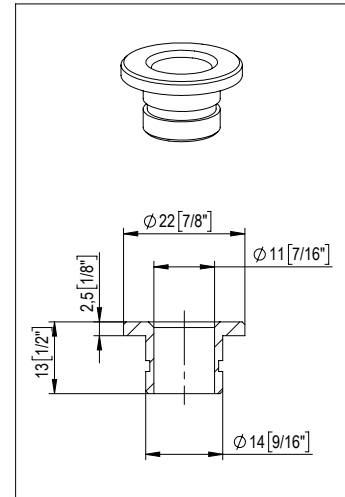

A86

- Catenacciolo con chiave.
- Cerradillo con llave.
- Locking bolt with key.
- Schubriegel mit Schlüssel.
- Loquet avec clé.

B19

- Catenacciolo senza tacca nel vetro. Per vetro da 8-10mm. Per spessori diversi del vetro specificare.
- Cerradillo sin muesca en el vidrio. Para vidrio de 8-10 mm. Sobre pedido, para espesores diferentes de vidrio.
- Locking bolt without cut in the glass. For 8-10 mm. Different thickness on request.
- Schubriegel ohne Einschnitt im Glas. Für 8-10mm Glas. Unterschiedliche Dicke auf Wunsch.
- Loquet sans encoche dans le verre. Pour verre de 8-10mm. Préciser si différente épaisseur de verre.