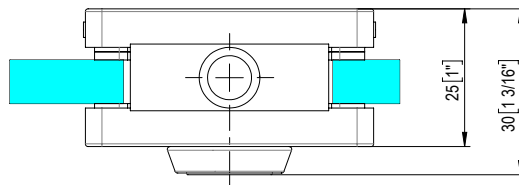

A86

- Catenacciolo con chiave.
- Cerradillo con llave.
- Locking bolt with key.
- Schubriegel mit Schlüssel.
- Loquet avec clé.

B19

- Catenacciolo senza tacca nel vetro. Per vetro da 8-10mm. Per spessori diversi del vetro specificare.
- Cerradillo sin muesca en el vidrio. Para vidrio de 8-10 mm. Sobre pedido, para espesores diferentes de vidrio.
- Locking bolt without cut in the glass. For 8-10 mm. Different thickness on request.
- Schubriegel ohne Einschnitt im Glas. Für 8-10mm Glas. Unterschiedliche Dicke auf Wunsch.
- Loquet sans encoche dans le verre. Pour verre de 8-10mm. Préciser si différente épaisseur de verre.