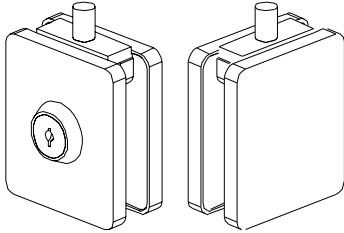

A86

- Catenacciolo con chiave.
- Cerradillo con llave.
- Locking bolt with key.
- Schubriegel mit Schlüssel.
- Loquet avec clé.

B19

- Catenacciolo senza tacca nel vetro. Per vetro da 8-10mm. Per spessori diversi del vetro specificare.
- Cerradillo sin muesca en el vidrio. Para vidrio de 8-10 mm. Sobre pedido, para espesores diferentes de vidrio.
- Locking bolt without cut in the glass. For 8-10 mm. Different thickness on request.
- Schubriegel ohne Einschnitt im Glas. Für 8-10mm Glas. Unterschiedliche Dicke auf Wunsch.
- Loquet sans encoche dans le verre. Pour verre de 8-10mm. Préciser si différente épaisseur de verre.