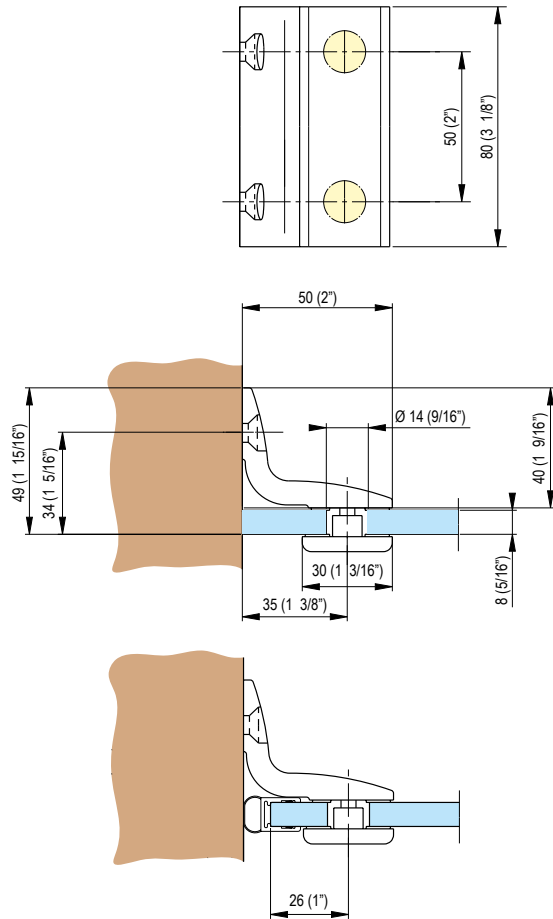

4410

- Angolare muro-vetro.
- Angular pared-vidrio.
- Angular fitting wall to glass.
- Winkelverbinder Wand-Glas.
- Équerre mur-verre.

4411

- Angolare vetro-vetro 90°.
- Angular vidrio-vidrio 90°.
- Angular fitting glass to glass 90°.
- Winkelverbinder Glas-Glas 90°.
- Équerre verre-verre 90°.