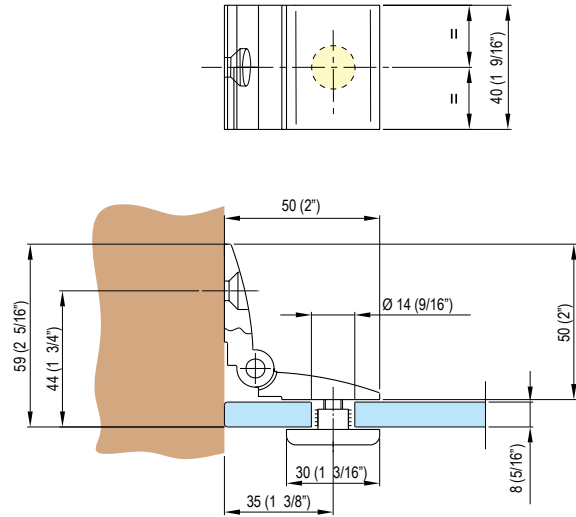

4428

- Angolare muro-velro regolabile.
- Angular regulable pared-vidrio.
- Angular fitting wall to glass.
- Einstellbarer Winkelverbinder Wand-Glas.
- Équerre mur-verre réglable.

4429

- Angolare vetro-vetro regolabile.
- Angular vidrio-vidrio regulable.
- Adjustable angular fitting glass to glass.
- Einstellbarer Winkelverbinder Glas-Glas.
- Équerre verre-verre réglable.