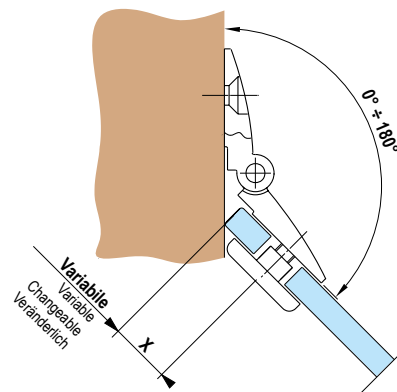

4428

- Angolare muro-velro regolabile.
- Angular regulable pared-vidrio.
- Angular fitting wall to glass.
- Einstellbarer Winkelverbinder Wand-Glas.
- Équerre mur-verre réglable.

4429

- Angolare vetro-vetro regolabile.
- Angular vidrio-vidrio regulable.
- Adjustable angular fitting glass to glass.
- Einstellbarer Winkelverbinder Glas-Glas.
- Équerre verre-verre réglable.