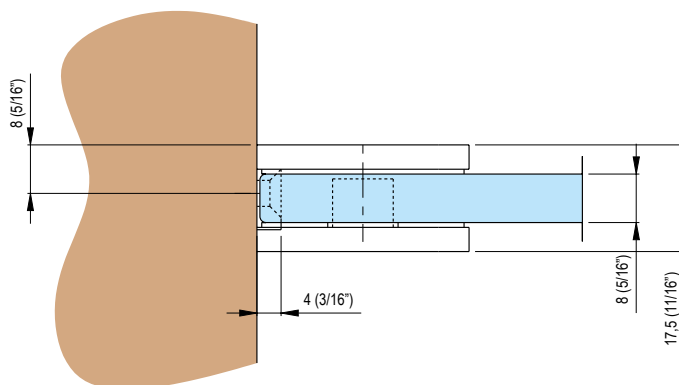

4500

- Morsetto piccolo per box doccia.
- Fijación pequeña para box ducha.
- Small clamp for shower boxes.
- Kleiner Glasplattenträger für Duschkabinen.
- Petite pince pour cabine de douche.

4502

- Morsetto per box doccia.
- Fijación para box ducha.
- Clamp for shower boxes.
- Glasplattenträger für Duschkabinen.
- Pince pour cabine de douche.