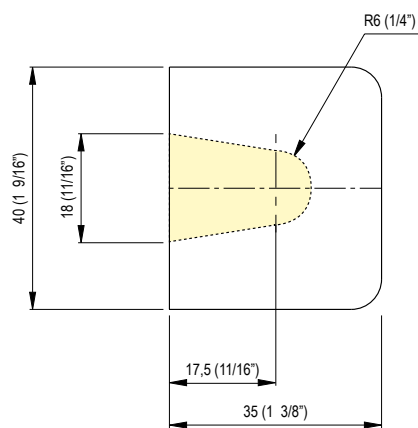

4500

- Morsetto piccolo per box doccia.
- Fijación pequeña para box ducha.
- Small clamp for shower boxes.
- Kleiner Glasplattenträger für Duschkabinen.
- Petite pince pour cabine de douche.

4502

- Morsetto per box doccia.
- Fijación para box ducha.
- Clamp for shower boxes.
- Glasplattenträger für Duschkabinen.
- Pince pour cabine de douche.