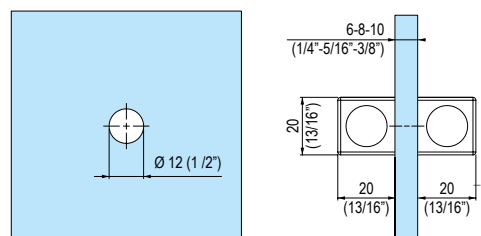

5400

- Coppia pomoli. Diametro 25mm.
- Juego de pomos. Diámetro 25mm.
- Pair of door knobs. Diameter 25mm.
- Paar Duschtürkнопfe. Durchmesser 25mm.
- Poignée double. Diamètre 25mm.

5Q12

- Coppia pomoli 20x20 mm.
- Juego de pomos 20x20 mm.
- Pair of door knobs 20x20 mm.
- Paar Türkнопfe 20x20 mm.
- Poignée double 20x20 mm.

5401

- Coppia pomoli. Diametro 48mm.
- Juego de pomos. Diámetro 48mm.
- Pair of door knobs. Diameter 48mm.
- Paar Duschtürkнопfe. Durchmesser 48mm.
- Poignée double. Diamètre 48mm.

5410

- Coppia pomoli. Diametro 48mm.
- Juego de pomos. Diámetro 48mm.
- Pair of door knobs. Diameter 48mm.
- Paar Duschtürkнопfe. Durchmesser 48mm.
- Poignée double. Diamètre 48mm.