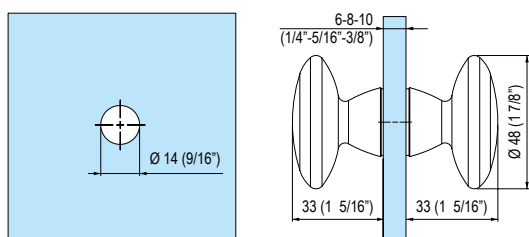

5400

- Coppia pomoli. Diametro 25mm.
- Juego de pomos. Diámetro 25mm.
- Pair of door knobs. Diameter 25mm.
- Paar Duschtürkнопfe. Durchmesser 25mm.
- Poignée double. Diamètre 25mm.

5Q12

- Coppia pomoli 20x20 mm.
- Juego de pomos 20x20 mm.
- Pair of door knobs 20x20 mm.
- Paar Türkнопfe 20x20 mm.
- Poignée double 20x20 mm.

5401

- Coppia pomoli. Diametro 48mm.
- Juego de pomos. Diámetro 48mm.
- Pair of door knobs. Diameter 48mm.
- Paar Duschtürkнопfe. Durchmesser 48mm.
- Poignée double. Diamètre 48mm.

5410

- Coppia pomoli. Diametro 48mm.
- Juego de pomos. Diámetro 48mm.
- Pair of door knobs. Diameter 48mm.
- Paar Duschtürkнопfe. Durchmesser 48mm.
- Poignée double. Diamètre 48mm.