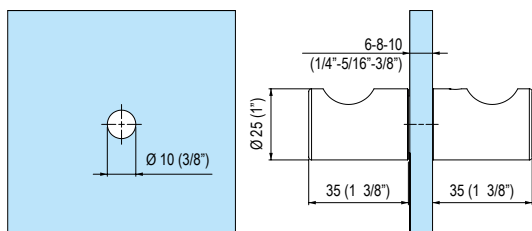

5400

- Coppia pomoli. Diametro 25mm.
- Juego de pomos. Diámetro 25mm.
- Pair of door knobs. Diameter 25mm.
- Paar Duschtürkнопfe. Durchmesser 25mm.
- Poignée double. Diamètre 25mm.

5Q12

- Coppia pomoli 20x20 mm.
- Juego de pomos 20x20 mm.
- Pair of door knobs 20x20 mm.
- Paar Türkнопfe 20x20 mm.
- Poignée double 20x20 mm.

5401

- Coppia pomoli. Diametro 48mm.
- Juego de pomos. Diámetro 48mm.
- Pair of door knobs. Diameter 48mm.
- Paar Duschtürkнопfe. Durchmesser 48mm.
- Poignée double. Diamètre 48mm.

5410

- Coppia pomoli. Diametro 48mm.
- Juego de pomos. Diámetro 48mm.
- Pair of door knobs. Diameter 48mm.
- Paar Duschtürkнопfe. Durchmesser 48mm.
- Poignée double. Diamètre 48mm.